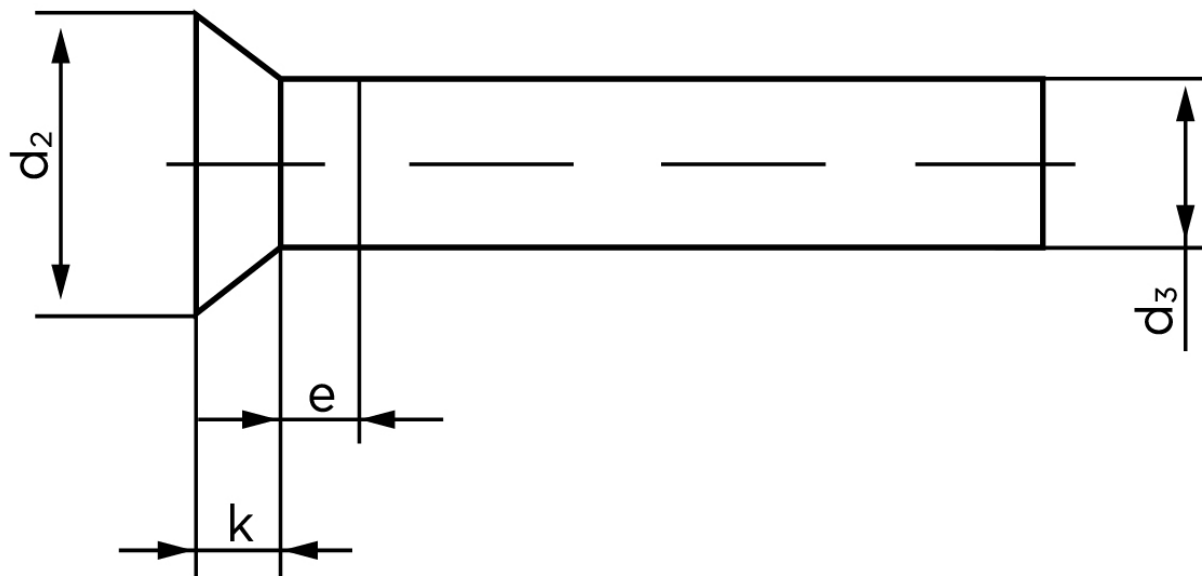

Undersænket Nitte DIN 661 Kopper 6x25 (250 Stk)

SKU: 006613000060025

GTIN: 4043952136263

Norm	DIN 661
Dimensions	6
d_2	10,5
d_3 min.	5,82
$e_{max.}$	3
$k_{DIN 661}$	3,6
$k_{DIN 661}$	3

Bemærk disse data er vejledende, og informationerne skal anses som vejledende, Bolte.dk stiller ingen garanti eller kan stilles til ansvar for overstående datatabel. Er du i tvivl så kontakt os på 75154999.