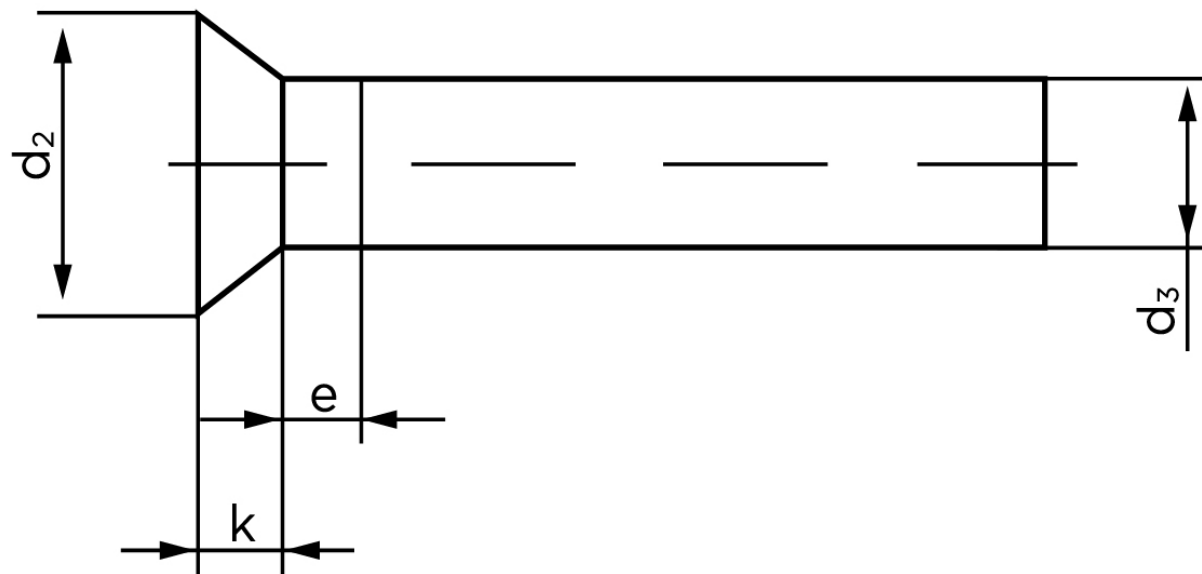

Undersænket Nitte DIN 661 Aluminium 99.5 - 6x25 (250 Stk)

SKU: 006613010060025

GTIN: 4043952137079

Norm	DIN 661
Dimensions	6
d_2	10,5
d_3 min.	5,82
$e_{max.}$	3
$k_{DIN 661}$	3,6
$k_{DIN 661}$	3

Bemærk disse data er vejledende, og informationerne skal anses som vejledende, Bolte.dk stiller ingen garanti eller kan stilles til ansvar for overstående datatabel. Er du i tvivl så kontakt os på 75154999.