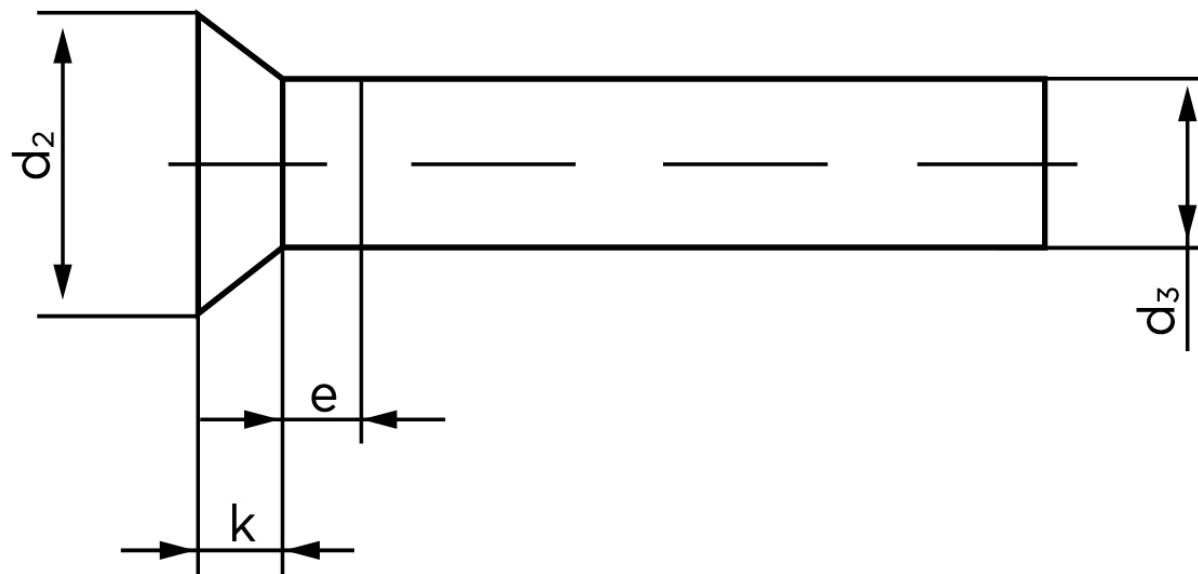

Undersænket Nitte DIN 661 Rustfri A2 - 6x30 (100 Stk)

SKU: 006619200060030

GTIN: 4043952138045

Norm	DIN 661
Dimensions	6
d_2	10,5
d_3 min.	5,82
$e_{max.}$	3
$k_{DIN 661}$	3,6
$k_{DIN 661}$	3

Bemærk disse data er vejledende, og informationerne skal anses som vejledende, Bolte.dk stiller ingen garanti eller kan stilles til ansvar for overstående datatabel. Er du i tvivl så kontakt os på 75154999.