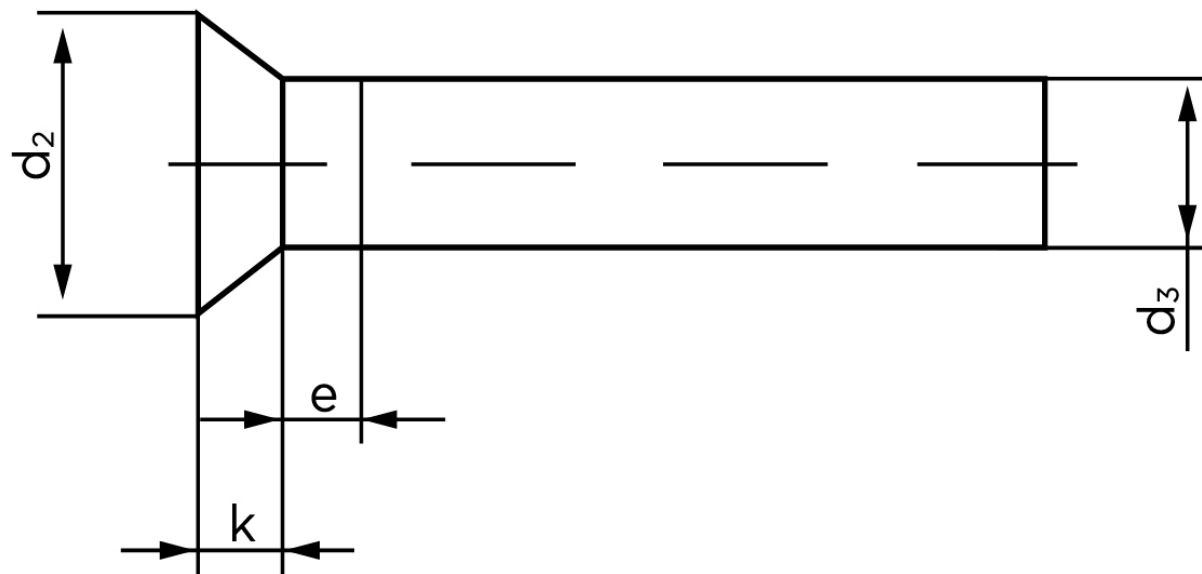

Undersænket Nitte DIN 661 Ubehandlet Stål 6x35 (250 Stk)

SKU: 006610000060035

GTIN: 4043952135204

Norm	DIN 661
Dimensions	6
d_2	10,5
d_3 min.	5,82
$e_{max.}$	3
$k_{DIN 661}$	3,6
$k_{DIN 661}$	3

Bemærk disse data er vejledende, og informationerne skal anses som vejledende, Bolte.dk stiller ingen garanti eller kan stilles til ansvar for overstående datatabel. Er du i tvivl så kontakt os på 75154999.