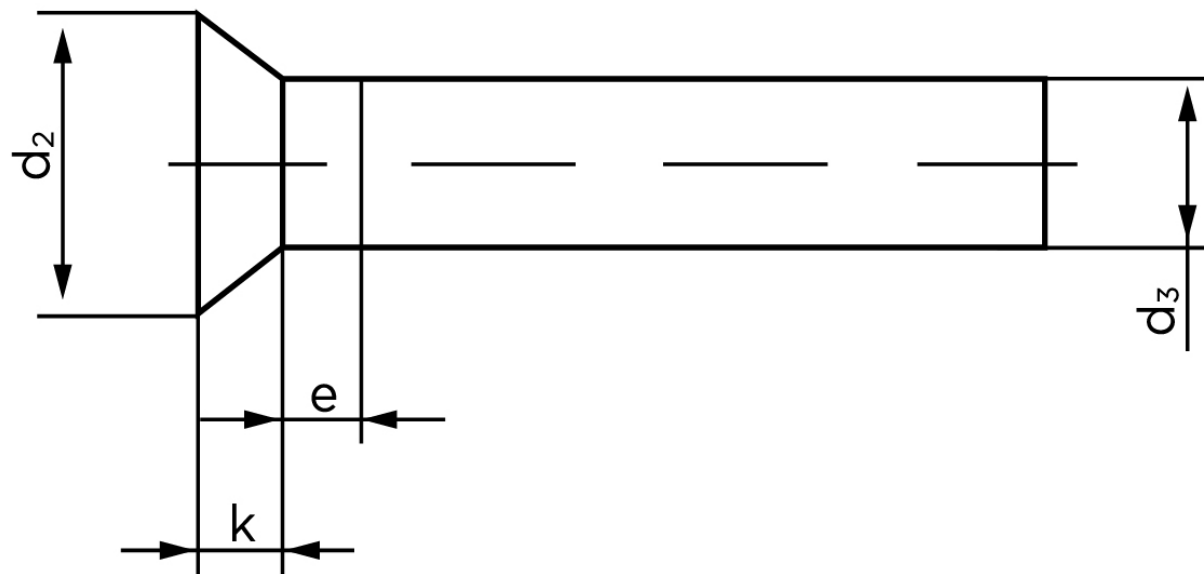

## Undersænket Nitte DIN 661 Kopper 6x35 (250 Stk)

SKU: 006613000060035  
GTIN: 4043952136287

Norm	DIN 661
Dimensions	6
$d_2$	10,5
$d_3$ min.	5,82
$e_{max.}$	3
$k_{DIN 661}$	3,6
$k_{DIN 661}$	3

Bemærk disse data er vejledende, og informationerne skal anses som vejledende, Bolte.dk stiller ingen garanti eller kan stilles til ansvar for overstående datatabel. Er du i tvivl så kontakt os på 75154999.