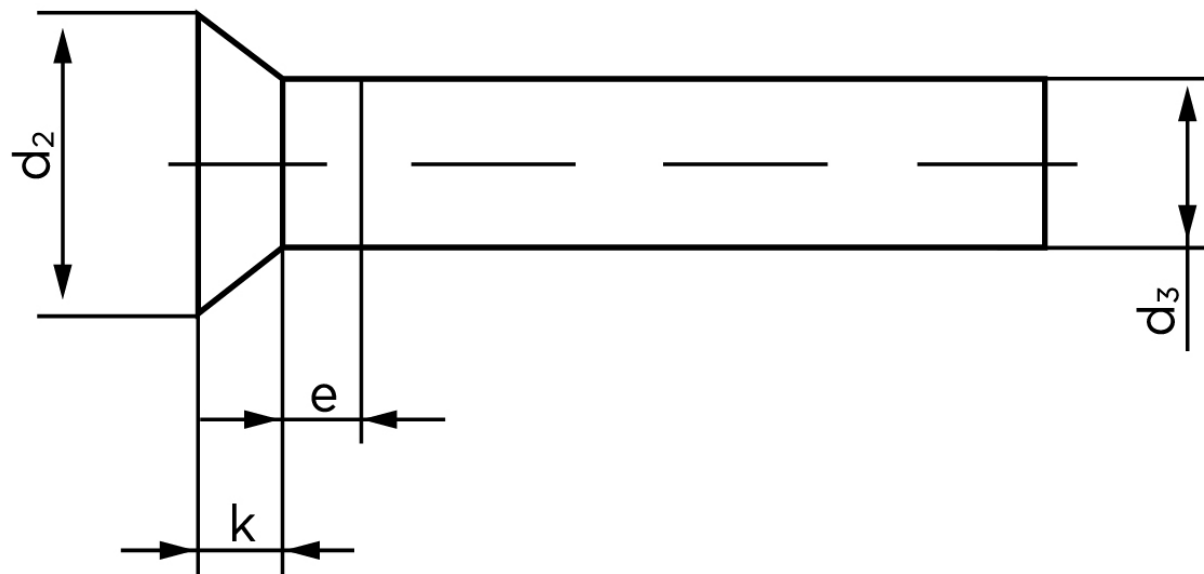

Undersænket Nitte DIN 661 Aluminium 99.5 - 6x35 (250 Stk)

SKU: 006613010060035

GTIN: 4043952137093

Norm	DIN 661
Dimensions	6
d_2	10,5
d_3 min.	5,82
$e_{max.}$	3
$k_{DIN 661}$	3,6
$k_{DIN 661}$	3

Bemærk disse data er vejledende, og informationerne skal anses som vejledende, Bolte.dk stiller ingen garanti eller kan stilles til ansvar for overstående datatabel. Er du i tvivl så kontakt os på 75154999.