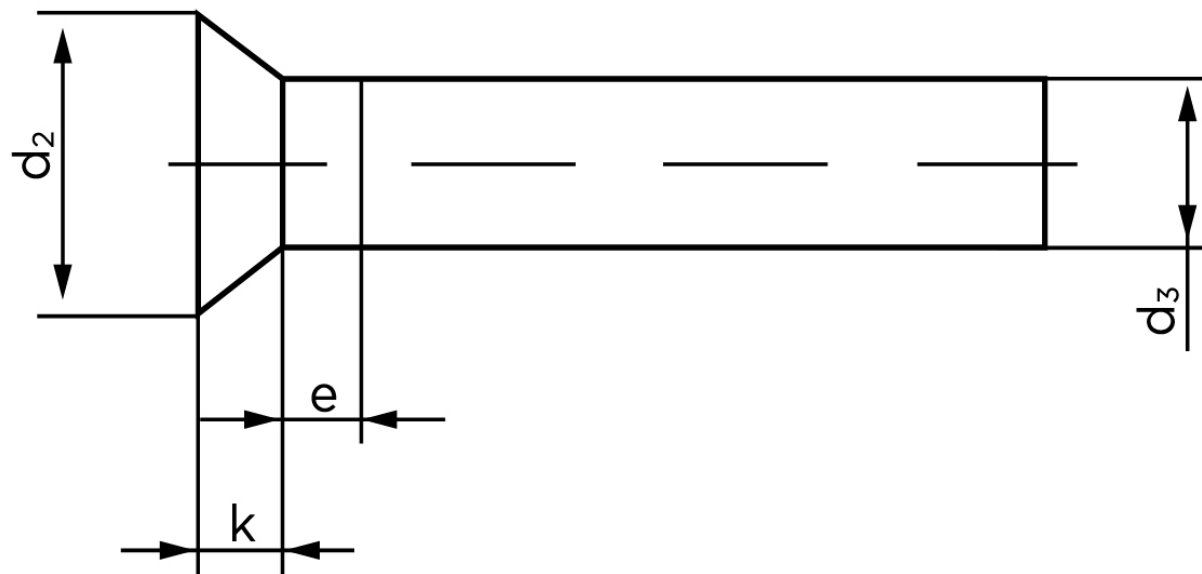

Undersænket Nitte DIN 661 Ubehandlet Stål 6x40 (250 Stk)

SKU: 006610000060040

GTIN: 4043952135211

Norm	DIN 661
Dimensions	6
d_2	10,5
d_3 min.	5,82
e_{max}	3
$k_{DIN 661}$	3,6
$k_{DIN 661}$	3

Bemærk disse data er vejledende, og informationerne skal anses som vejledende, Bolte.dk stiller ingen garanti eller kan stilles til ansvar for overstående datatabel. Er du i tvivl så kontakt os på 75154999.