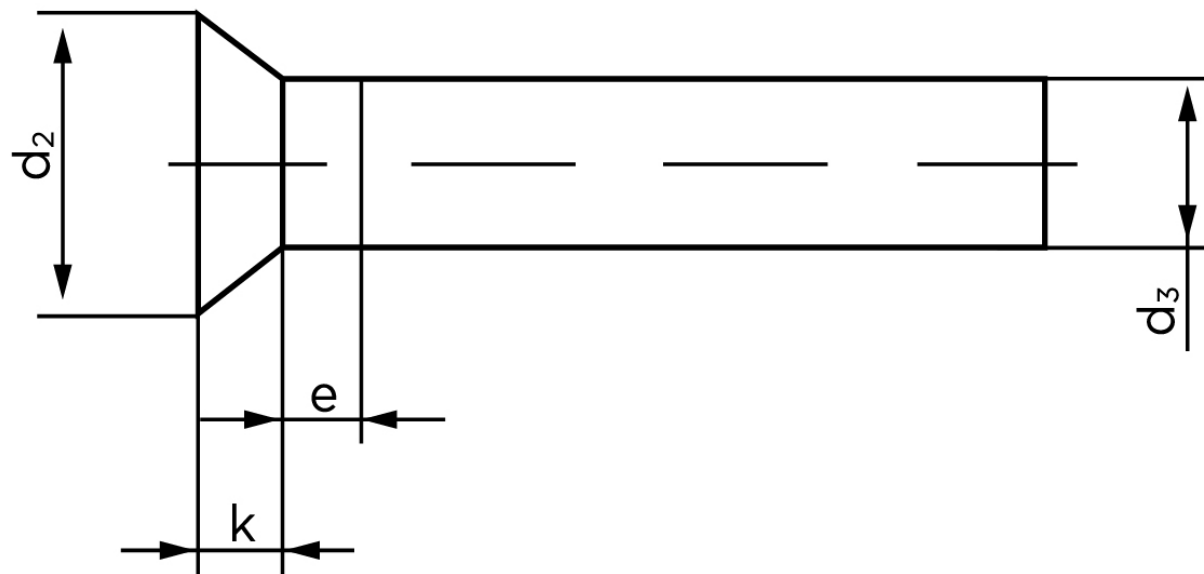

Undersænket Nitte DIN 661 Kopper 6x40 (250 Stk)

SKU: 006613000060040

GTIN: 4043952136294

Norm	DIN 661
Dimensions	6
d_2	10,5
d_3 min.	5,82
$e_{max.}$	3
$k_{DIN 661}$	3,6
$k_{DIN 661}$	3

Bemærk disse data er vejledende, og informationerne skal anses som vejledende, Bolte.dk stiller ingen garanti eller kan stilles til ansvar for overstående datatabel. Er du i tvivl så kontakt os på 75154999.