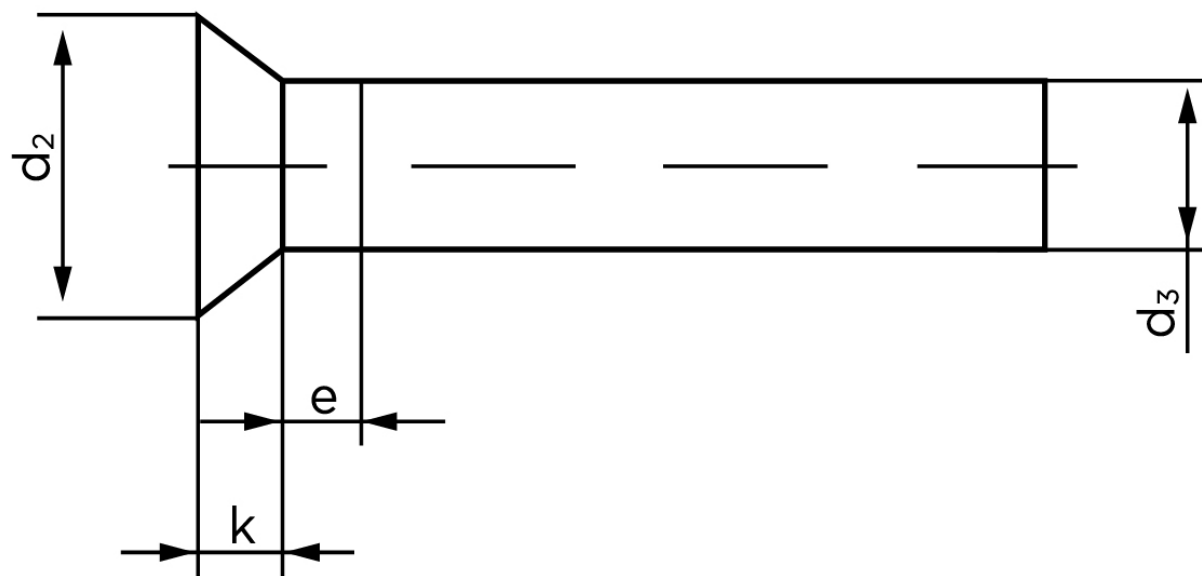

## Undersænket Nitte DIN 661 Ubehandlet Stål 6x45 (250 Stk)

SKU: 006610000060045

GTIN: 4043952135228

Norm	DIN 661
Dimensions	6
$d_2$	10,5
$d_3$ min.	5,82
$e_{max.}$	3
$k_{DIN 661}$	3,6
$k_{DIN 661}$	3

Bemærk disse data er vejledende, og informationerne skal anses som vejledende, Bolte.dk stiller ingen garanti eller kan stilles til ansvar for overstående datatabel. Er du i tvivl så kontakt os på 75154999.