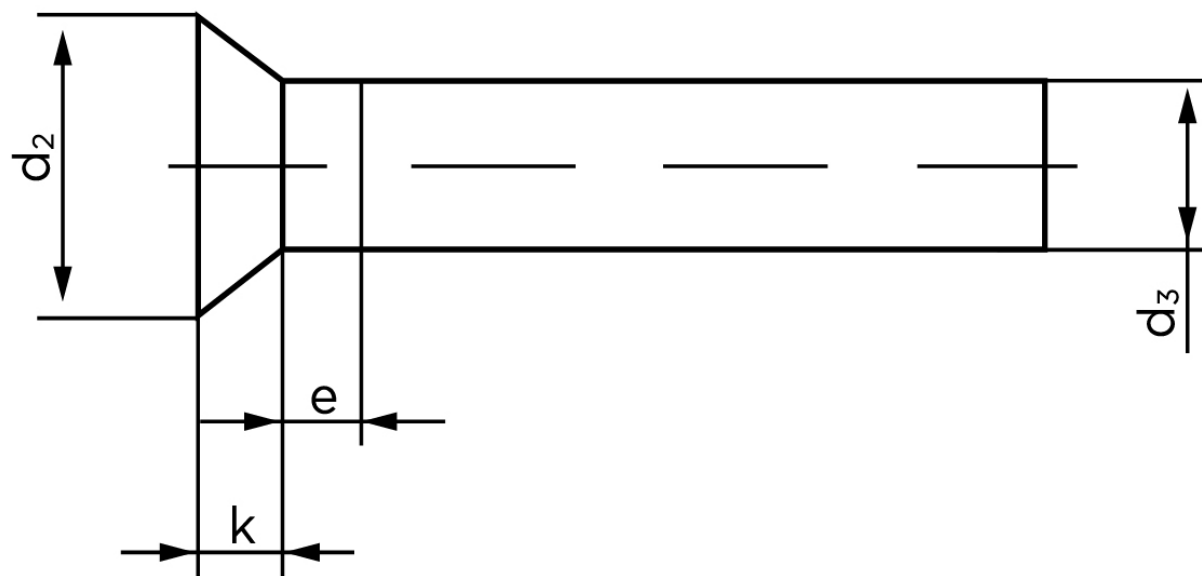

Undersænket Nitte DIN 661 Ubehandlet Stål 6x50 (250 Stk)

SKU: 006610000060050

GTIN: 4043952135235

Norm	DIN 661
Dimensions	6
d_2	10,5
d_3 min.	5,82
$e_{max.}$	3
$k_{DIN 661}$	3,6
$k_{DIN 661}$	3

Bemærk disse data er vejledende, og informationerne skal anses som vejledende, Bolte.dk stiller ingen garanti eller kan stilles til ansvar for overstående datatabel. Er du i tvivl så kontakt os på 75154999.