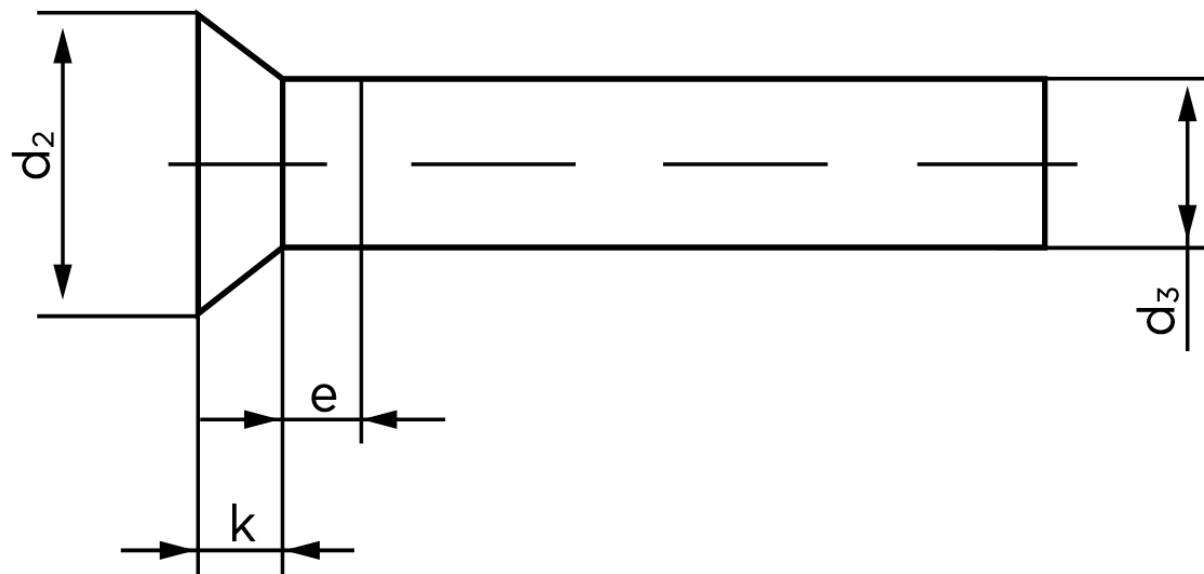

Undersænket Nitte DIN 661 Kopper 6x50 (250 Stk)

SKU: 006613000060050

GTIN: 4043952136317

Norm	DIN 661
Dimensions	6
d_2	10,5
d_3 min.	5,82
$e_{max.}$	3
$k_{DIN 661}$	3,6
$k_{DIN 661}$	3

Bemærk disse data er vejledende, og informationerne skal anses som vejledende, Bolte.dk stiller ingen garanti eller kan stilles til ansvar for overstående datatabel. Er du i tvivl så kontakt os på 75154999.