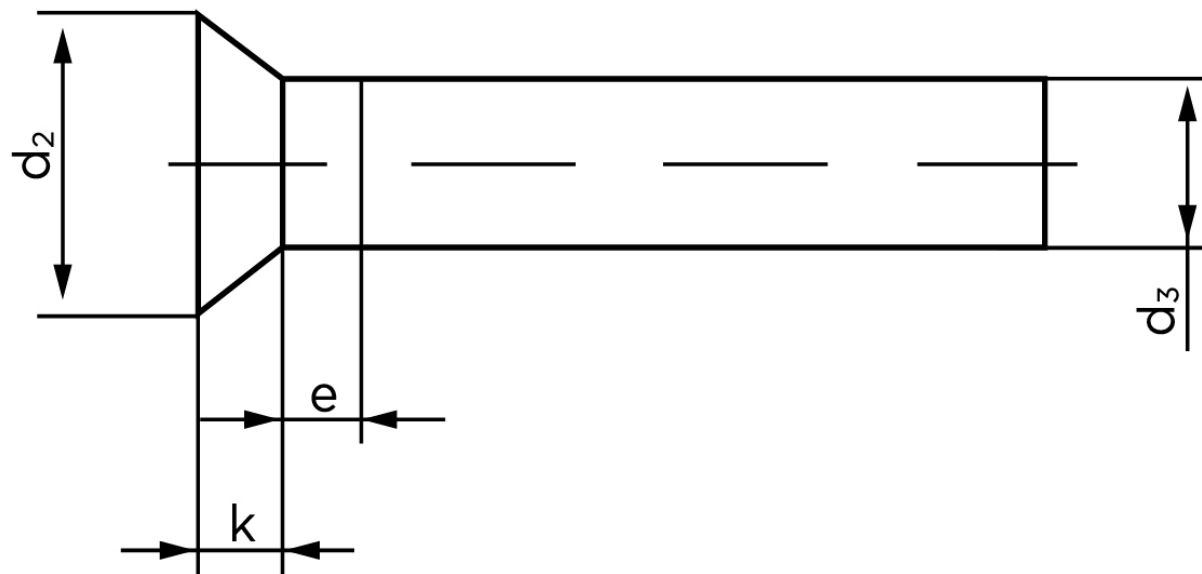

Undersænket Nitte DIN 661 Ubehandlet Stål 6x60 (100 Stk)

SKU: 006610000060060

GTIN: 4043952135259

Norm	DIN 661
Dimensions	6
d_2	10,5
d_3 min.	5,82
$e_{max.}$	3
$k_{DIN 661}$	3,6
$k_{DIN 661}$	3

Bemærk disse data er vejledende, og informationerne skal anses som vejledende, Bolte.dk stiller ingen garanti eller kan stilles til ansvar for overstående datatabel. Er du i tvivl så kontakt os på 75154999.