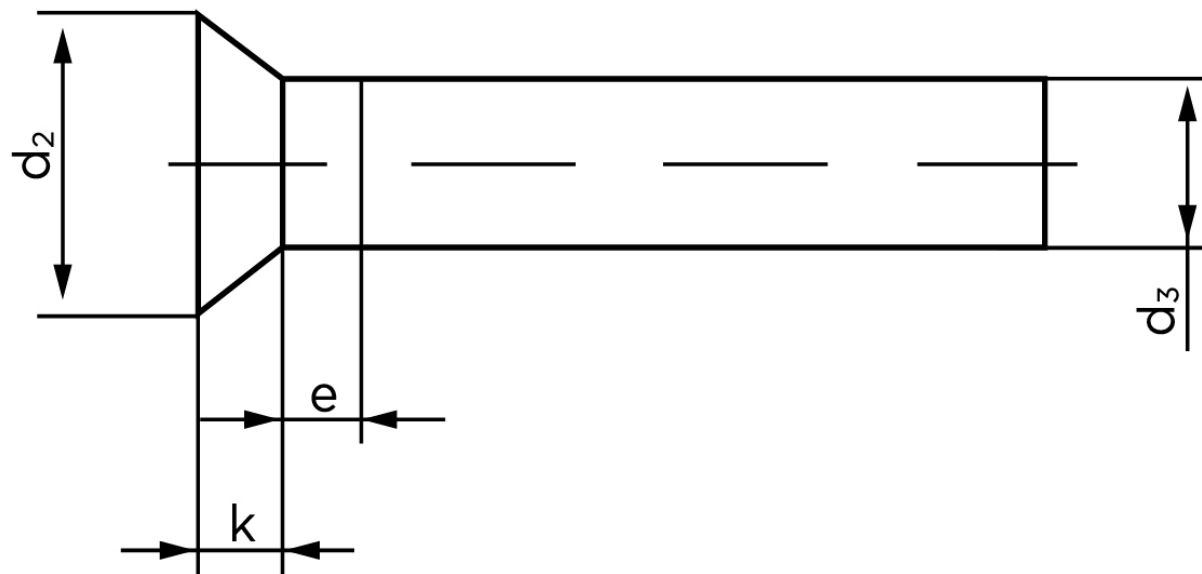

Undersænket Nitte DIN 661 Ubehandlet Stål 7x25 (250 Stk)

SKU: 006610000070025

GTIN: 4043952135334

Norm	DIN 661
Dimensions	7
d_2	12,2
d_3 min.	6,82
e_{max}	3,5
$k_{DIN 661}$	4,2
$k_{DIN 661}$	3,5

Bemærk disse data er vejledende, og informationerne skal anses som vejledende, Bolte.dk stiller ingen garanti eller kan stilles til ansvar for overstående datatabel. Er du i tvivl så kontakt os på 75154999.

Vil du vide mere om dette produkt
Forespørg pris her