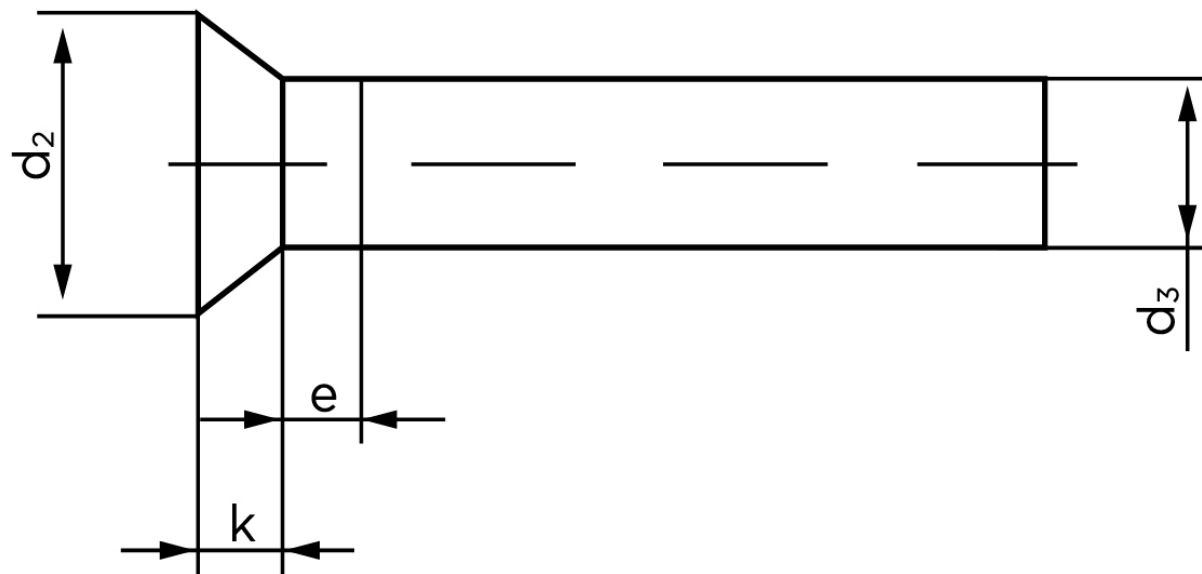

Undersænket Nitte DIN 661 Ubehandlet Stål 7x30 (250 Stk)

SKU: 006610000070030

GTIN: 4043952135341

Norm	DIN 661
Dimensions	7
d_2	12,2
d_3 min.	6,82
$e_{max.}$	3,5
$k_{DIN 661}$	4,2
$k_{DIN 661}$	3,5

Bemærk disse data er vejledende, og informationerne skal anses som vejledende, Bolte.dk stiller ingen garanti eller kan stilles til ansvar for overstående datatabel. Er du i tvivl så kontakt os på 75154999.