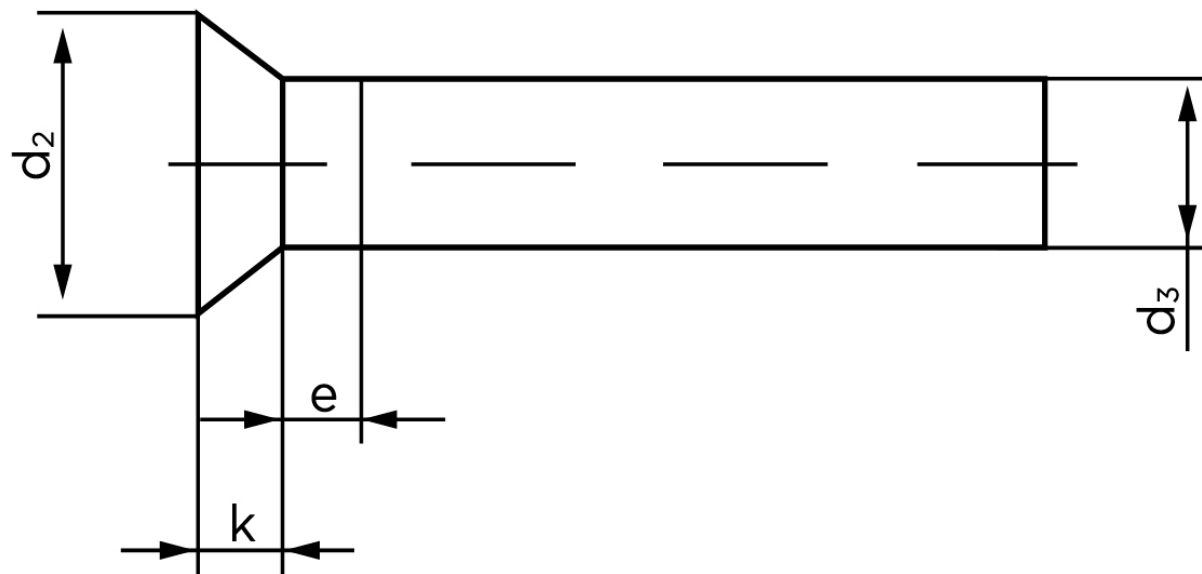

Undersænket Nitte DIN 661 Ubehandlet Stål 8x12 (250 Stk)

SKU: 006610000080012

GTIN: 4043952135433

Norm	DIN 661
Dimensions	8
d_2	14
d_3 min.	7,76
$e_{max.}$	4
$k_{DIN 661}$	4,8
$k_{DIN 661}$	4

Bemærk disse data er vejledende, og informationerne skal anses som vejledende, Bolte.dk stiller ingen garanti eller kan stilles til ansvar for overstående datatabel. Er du i tvivl så kontakt os på 75154999.