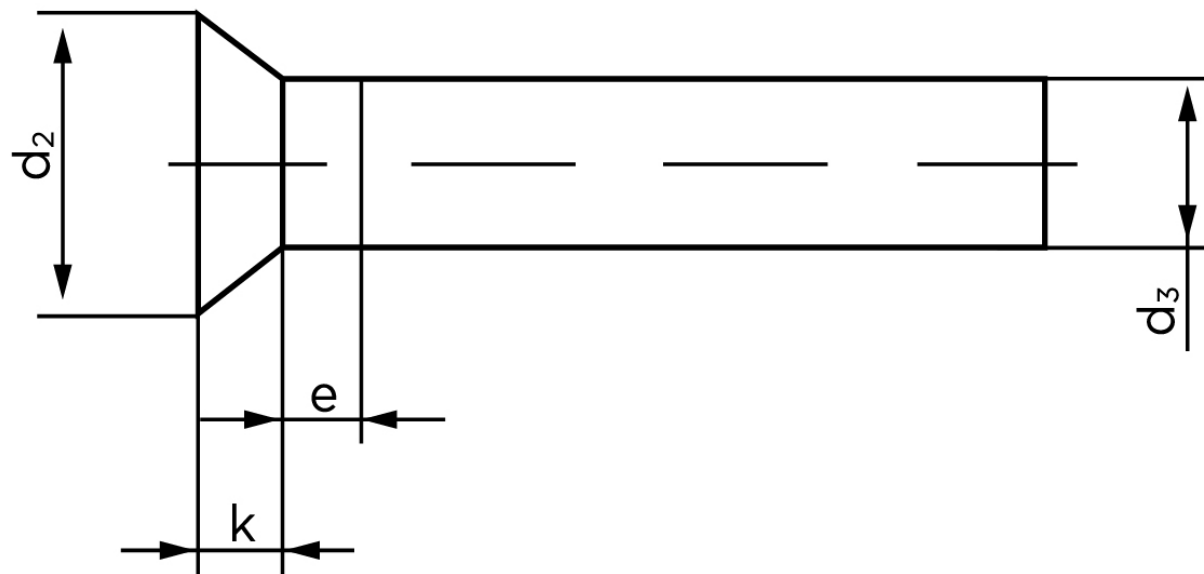

Undersænket Nitte DIN 661 Kopper 8x16 (250 Stk)

SKU: 006613000080016

GTIN: 4043952136355

Norm	DIN 661
Dimensions	8
d_2	14
d_3 min.	7,76
$e_{max.}$	4
$k_{DIN 661}$	4,8
$k_{DIN 661}$	4

Bemærk disse data er vejledende, og informationerne skal anses som vejledende, Bolte.dk stiller ingen garanti eller kan stilles til ansvar for overstående datatabel. Er du i tvivl så kontakt os på 75154999.