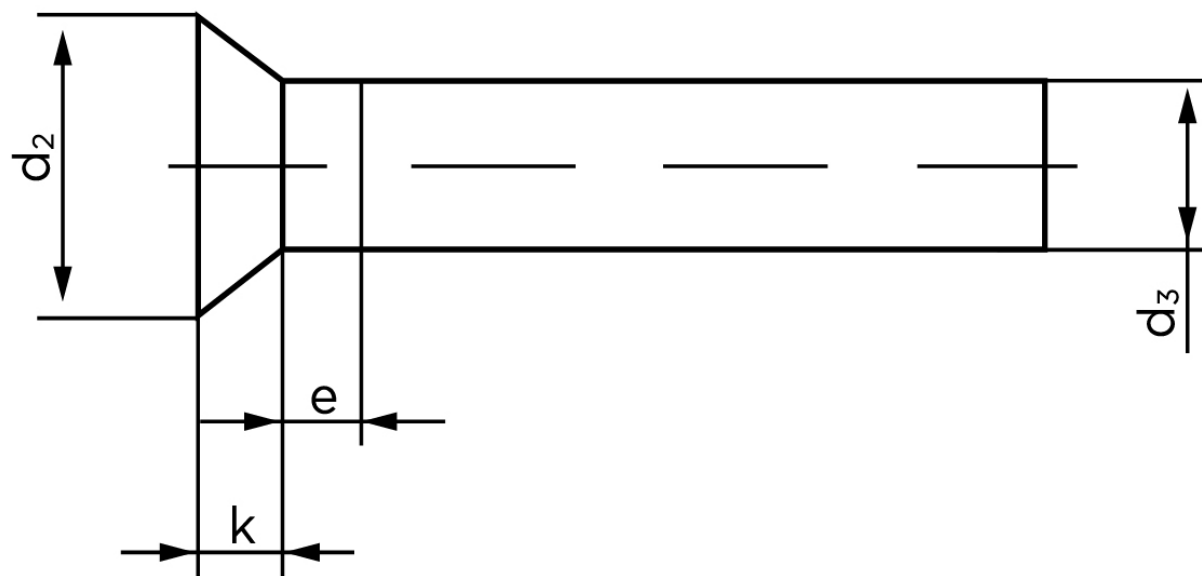

Undersænket Nitte DIN 661 Aluminium 99.5 - 8x16 (250 Stk)

SKU: 006613010080016

GTIN: 4043952137161

Norm	DIN 661
Dimensions	8
d_2	14
d_3 min.	7,76
$e_{max.}$	4
$k_{DIN 661}$	4,8
$k_{DIN 661}$	4

Bemærk disse data er vejledende, og informationerne skal anses som vejledende, Bolte.dk stiller ingen garanti eller kan stilles til ansvar for overstående datatabel. Er du i tvivl så kontakt os på 75154999.