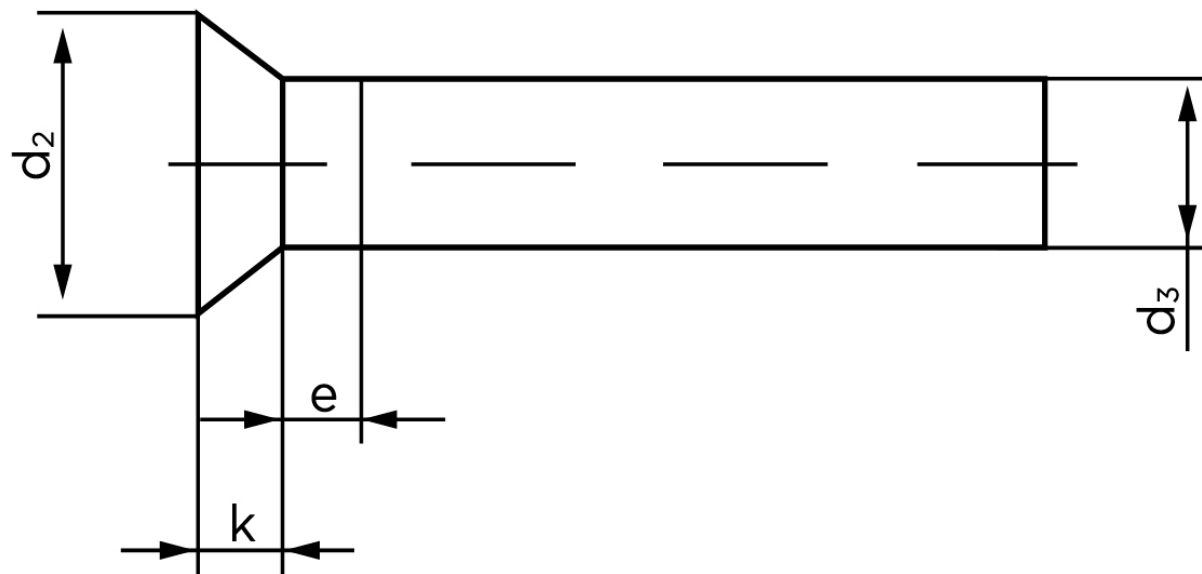

Undersænket Nitte DIN 661 Ubehandlet Stål 8x20 (250 Stk)

SKU: 006610000080020

GTIN: 4043952135464

Norm	DIN 661
Dimensions	8
d_2	14
d_3 min.	7,76
$e_{max.}$	4
$k_{DIN 661}$	4,8
$k_{DIN 661}$	4

Bemærk disse data er vejledende, og informationerne skal anses som vejledende, Bolte.dk stiller ingen garanti eller kan stilles til ansvar for overstående datatabel. Er du i tvivl så kontakt os på 75154999.

Vil du vide mere om dette produkt
Forespørg pris her