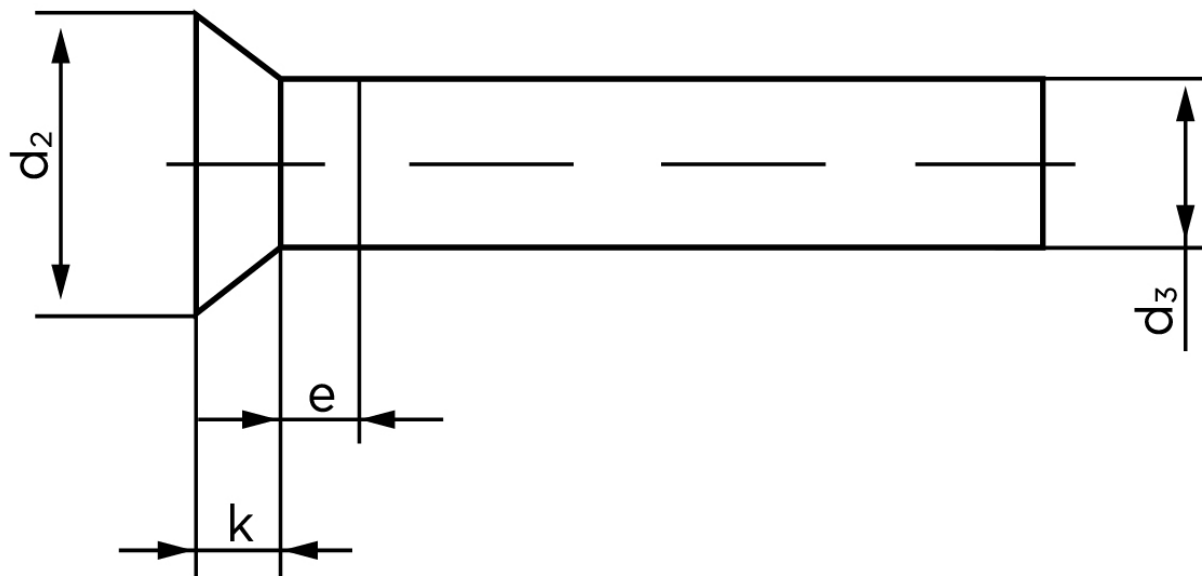

Undersænket Nitte DIN 661 Kopper 8x20 (250 Stk)

SKU: 006613000080020

GTIN: 4043952136379

Norm	DIN 661
Dimensions	8
d_2	14
d_3 min.	7,76
$e_{max.}$	4
$k_{DIN 661}$	4,8
$k_{DIN 661}$	4

Bemærk disse data er vejledende, og informationerne skal anses som vejledende, Bolte.dk stiller ingen garanti eller kan stilles til ansvar for overstående datatabel. Er du i tvivl så kontakt os på 75154999.