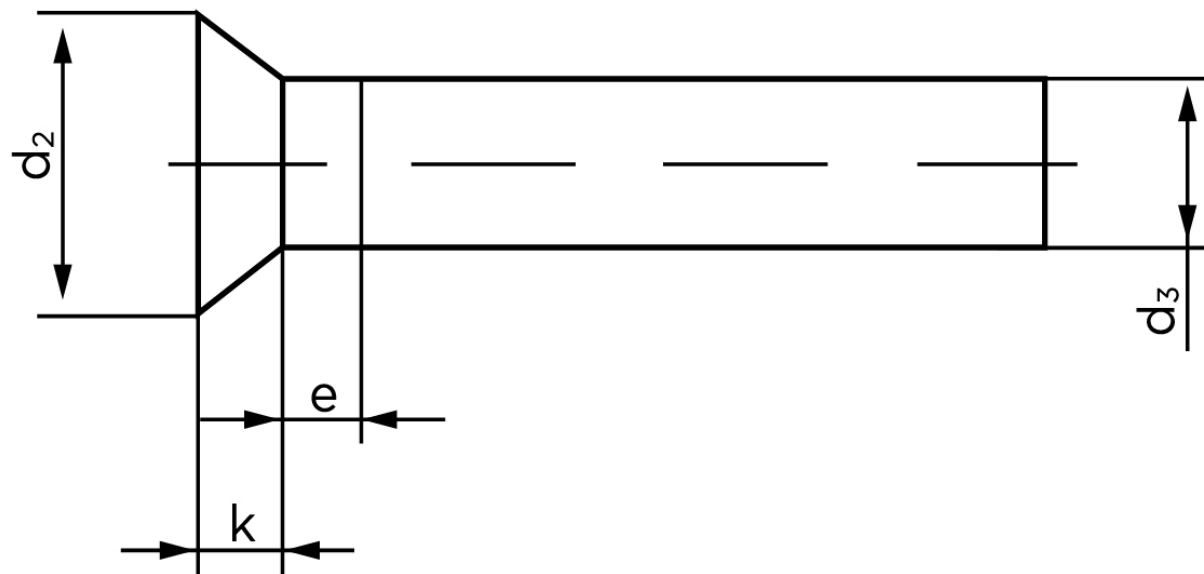

## Undersænket Nitte DIN 661 Aluminium 99.5 - 8x20 (250 Stk)

SKU: 006613010080020

GTIN: 4043952137185

Norm	DIN 661
Dimensions	8
$d_2$	14
$d_3$ min.	7,76
$e_{max.}$	4
$k_{DIN 661}$	4,8
$k_{DIN 661}$	4

Bemærk disse data er vejledende, og informationerne skal anses som vejledende, Bolte.dk stiller ingen garanti eller kan stilles til ansvar for overstående datatabel. Er du i tvivl så kontakt os på 75154999.