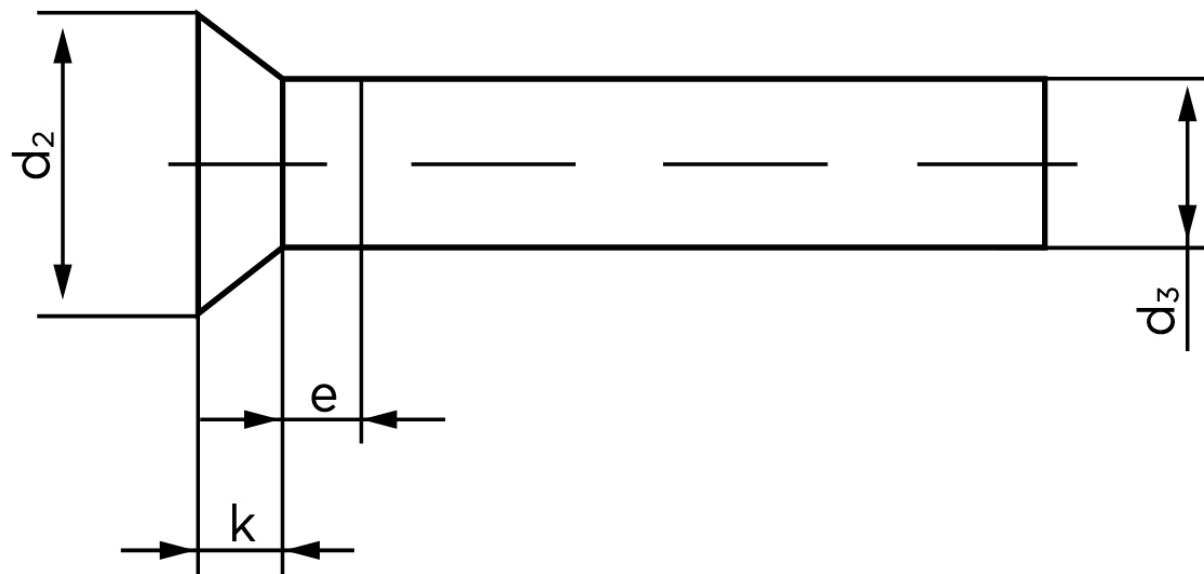

Undersænket Nitte DIN 661 Rustfri A2 - 8x20 (50 Stk)

SKU: 006619200080020

GTIN: 4043952138076

Norm	DIN 661
Dimensions	8
d_2	14
d_3 min.	7,76
$e_{max.}$	4
$k_{DIN 661}$	4,8
$k_{DIN 661}$	4

Bemærk disse data er vejledende, og informationerne skal anses som vejledende, Bolte.dk stiller ingen garanti eller kan stilles til ansvar for overstående datatabel. Er du i tvivl så kontakt os på 75154999.