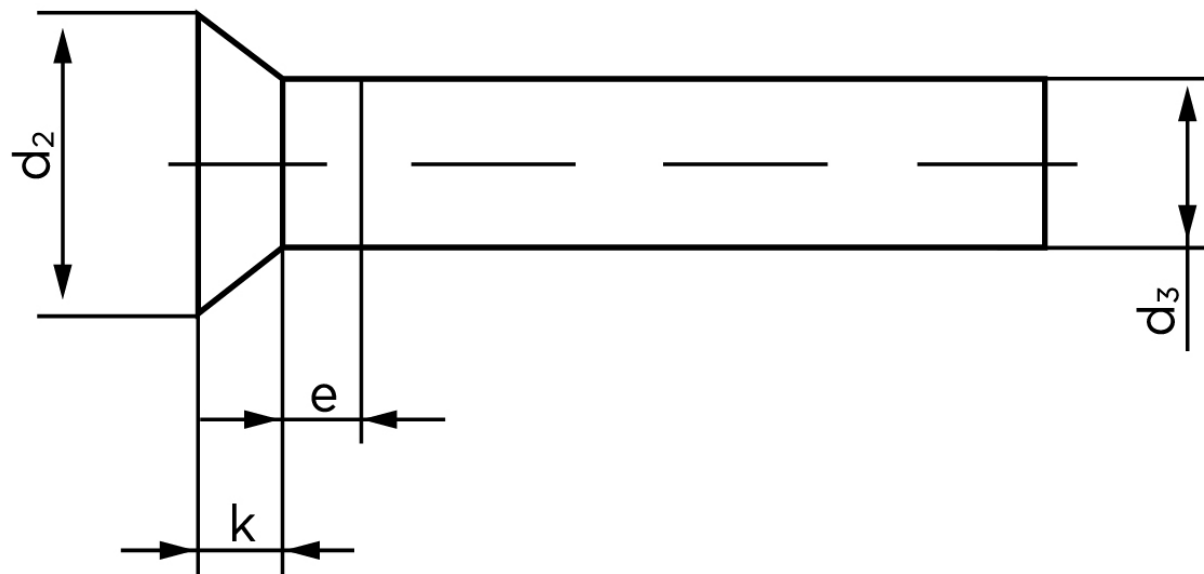

Undersænket Nitte DIN 661 Ubehandlet Stål 8x25 (250 Stk)

SKU: 006610000080025

GTIN: 4043952135488

Norm	DIN 661
Dimensions	8
d_2	14
d_3 min.	7,76
$e_{max.}$	4
$k_{DIN 661}$	4,8
$k_{DIN 661}$	4

Bemærk disse data er vejledende, og informationerne skal anses som vejledende, Bolte.dk stiller ingen garanti eller kan stilles til ansvar for overstående datatabel. Er du i tvivl så kontakt os på 75154999.