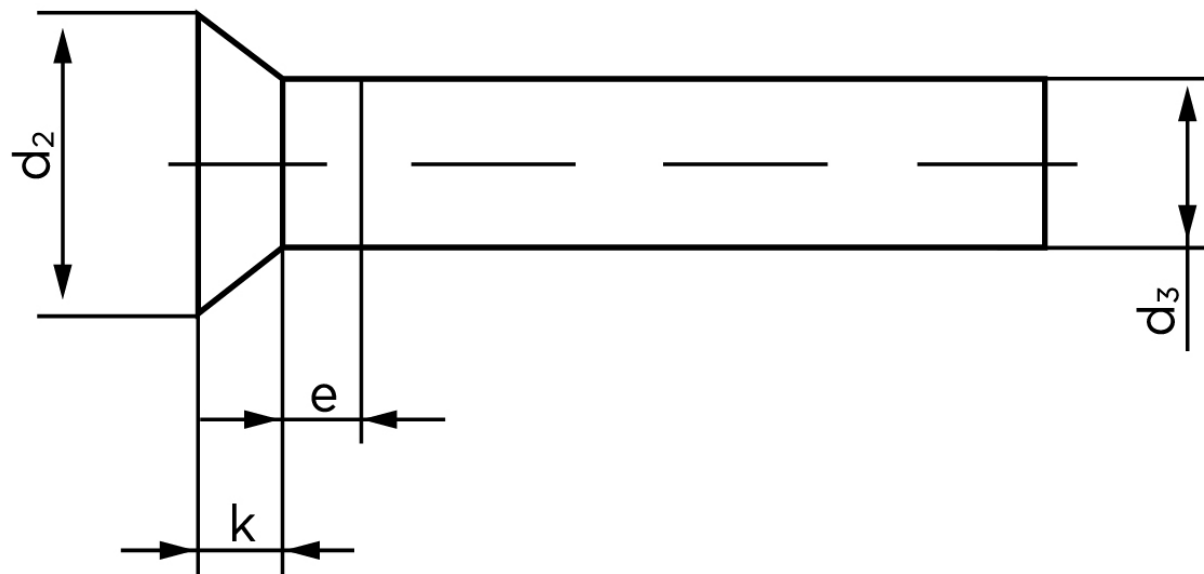

Undersænket Nitte DIN 661 Aluminium 99.5 - 8x25 (250 Stk)

SKU: 006613010080025

GTIN: 4043952137192

Norm	DIN 661
Dimensions	8
d_2	14
d_3 min.	7,76
$e_{max.}$	4
$k_{DIN 661}$	4,8
$k_{DIN 661}$	4

Bemærk disse data er vejledende, og informationerne skal anses som vejledende, Bolte.dk stiller ingen garanti eller kan stilles til ansvar for overstående datatabel. Er du i tvivl så kontakt os på 75154999.