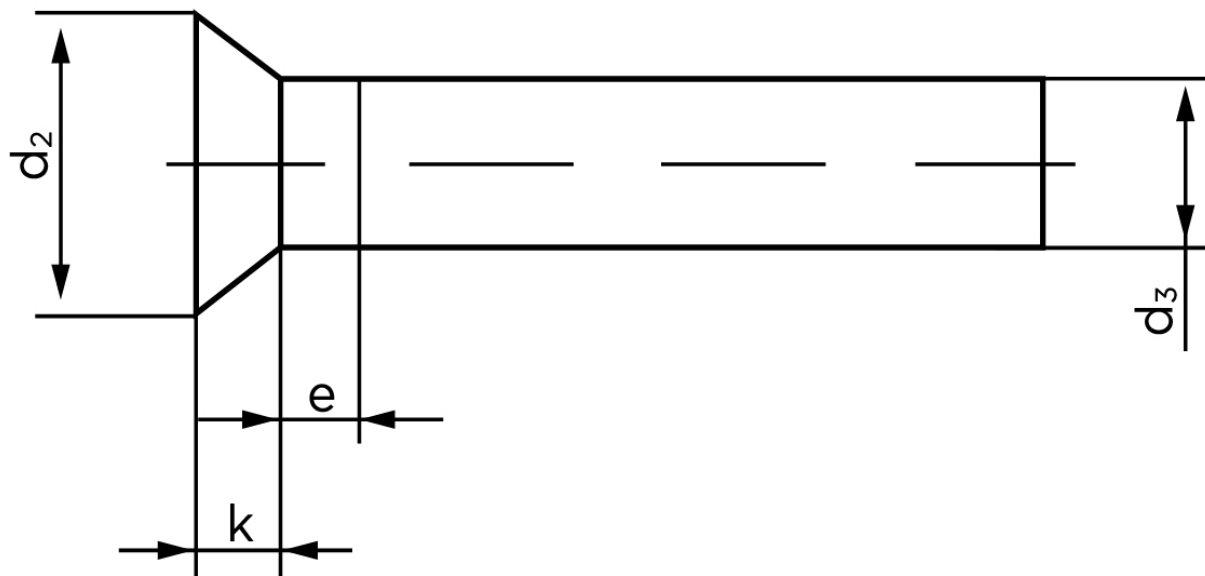

Undersænket Nitte DIN 661 Rustfri A2 - 8x25 (50 Stk)

SKU: 006619200080025

GTIN: 4043952138083

Norm	DIN 661
Dimensions	8
d_2	14
d_3 min.	7,76
$e_{max.}$	4
$k_{DIN 661}$	4,8
$k_{DIN 661}$	4

Bemærk disse data er vejledende, og informationerne skal anses som vejledende, Bolte.dk stiller ingen garanti eller kan stilles til ansvar for overstående datatabel. Er du i tvivl så kontakt os på 75154999.