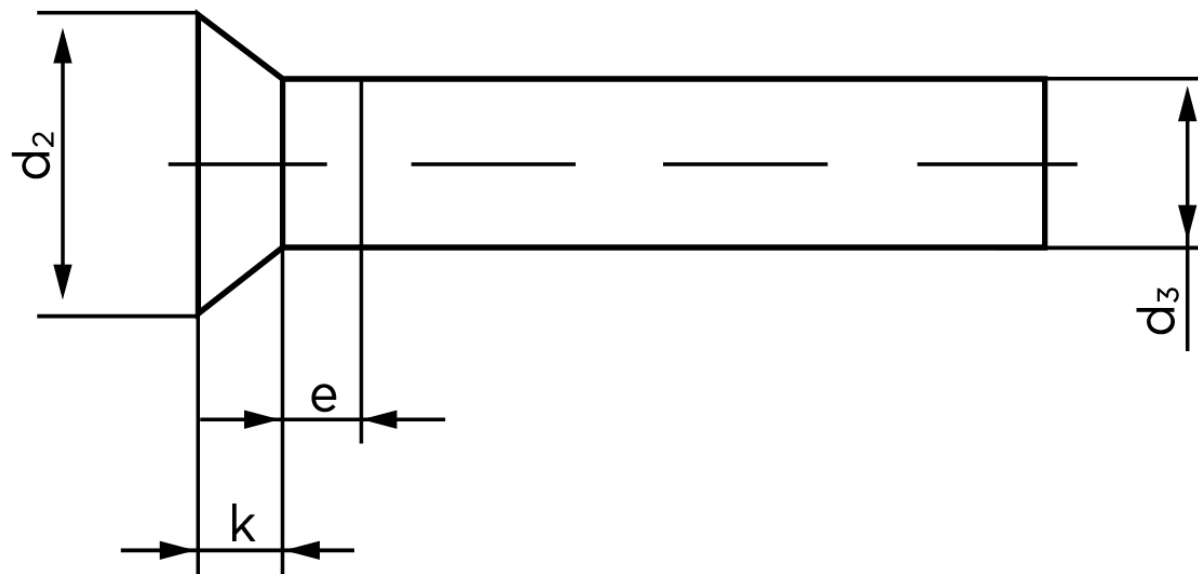

Undersænket Nitte DIN 661 Ubehandlet Stål 8x30 (250 Stk)

SKU: 006610000080030

GTIN: 4043952135495

Norm	DIN 661
Dimensions	8
d_2	14
d_3 min.	7,76
$e_{max.}$	4
$k_{DIN 661}$	4,8
$k_{DIN 661}$	4

Bemærk disse data er vejledende, og informationerne skal anses som vejledende, Bolte.dk stiller ingen garanti eller kan stilles til ansvar for overstående datatabel. Er du i tvivl så kontakt os på 75154999.