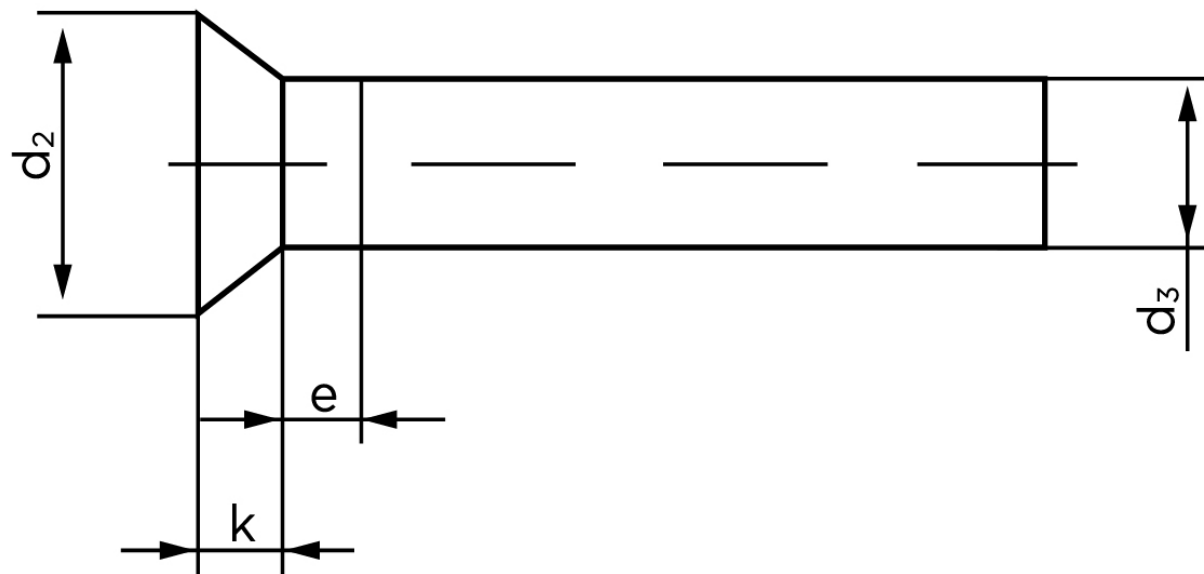

Undersænket Nitte DIN 661 Kopper 8x30 (250 Stk)

SKU: 006613000080030

GTIN: 4043952136409

| Norm | DIN 661 |
|---------------|---------|
| Dimensions | 8 |
| d_2 | 14 |
| d_3 min. | 7,76 |
| $e_{max.}$ | 4 |
| $k_{DIN 661}$ | 4,8 |
| $k_{DIN 661}$ | 4 |