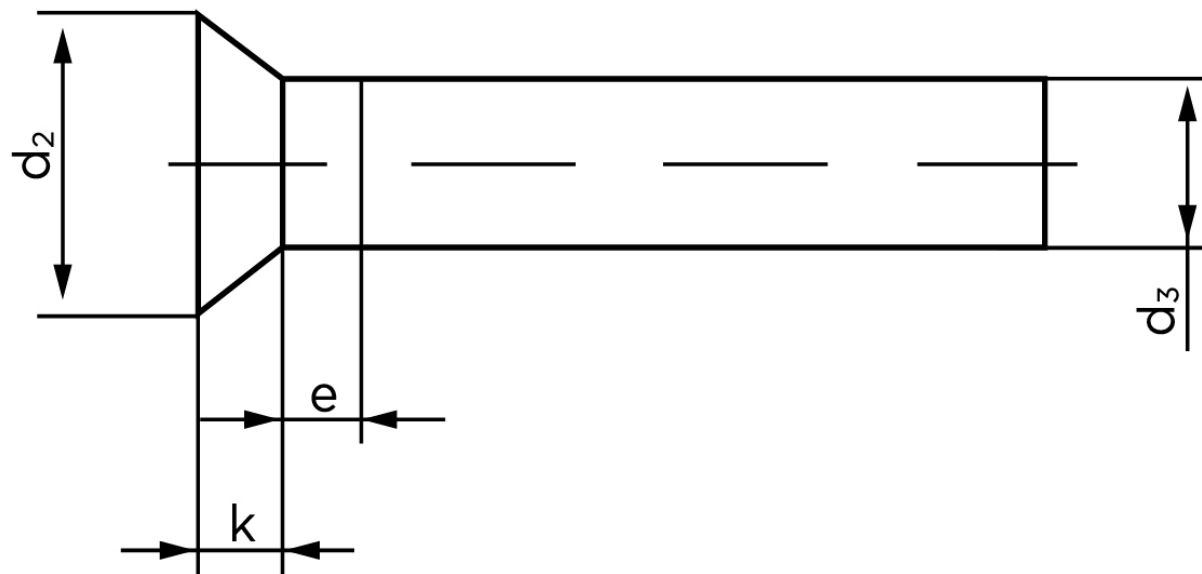

## Undersænket Nitte DIN 661 Aluminium 99.5 - 8x30 (250 Stk)

SKU: 006613010080030

GTIN: 4043952137208

Norm	DIN 661
Dimensions	8
$d_2$	14
$d_3$ min.	7,76
$e_{max.}$	4
$k_{DIN 661}$	4,8
$k_{DIN 661}$	4

Bemærk disse data er vejledende, og informationerne skal anses som vejledende, Bolte.dk stiller ingen garanti eller kan stilles til ansvar for overstående datatabel. Er du i tvivl så kontakt os på 75154999.