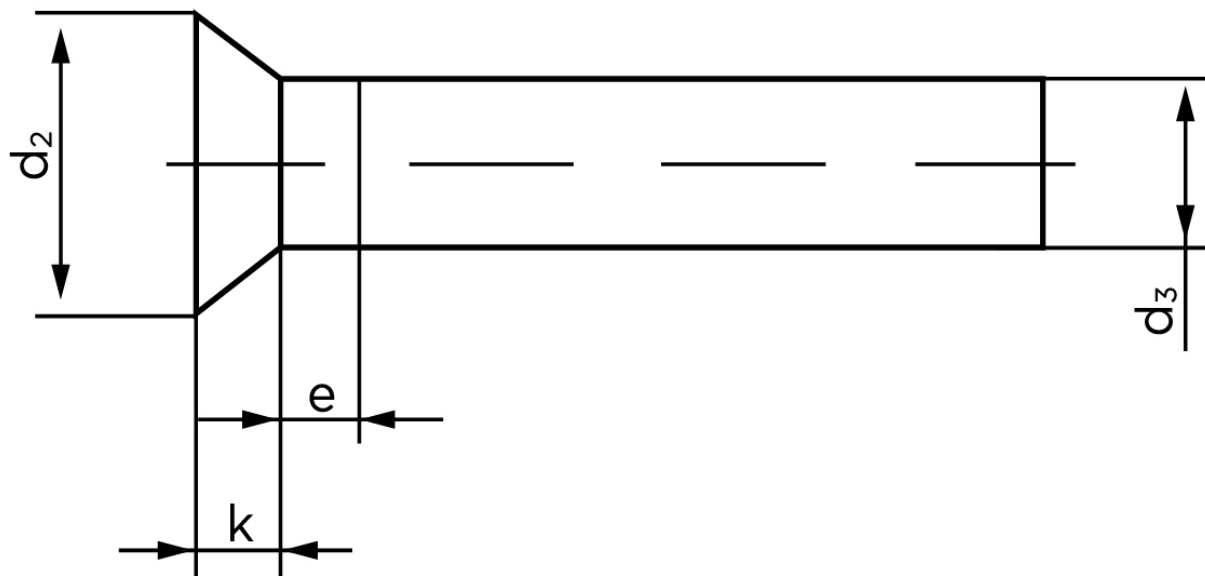

Undersænket Nitte DIN 661 Ubehandlet Stål 8x35 (100 Stk)

SKU: 006610000080035

GTIN: 4043952135518

Norm	DIN 661
Dimensions	8
d_2	14
$d_3 \text{ min.}$	7,76
$e_{\text{max.}}$	4
$k_{\text{DIN 661}}$	4,8
$k_{\text{DIN 661}}$	4

Bemærk disse data er vejledende, og informationerne skal anses som vejledende, Bolte.dk stiller ingen garanti eller kan stilles til ansvar for overstående datatabel. Er du i tvivl så kontakt os på 75154999.

Vil du vide mere om dette produkt
Forespørg pris her