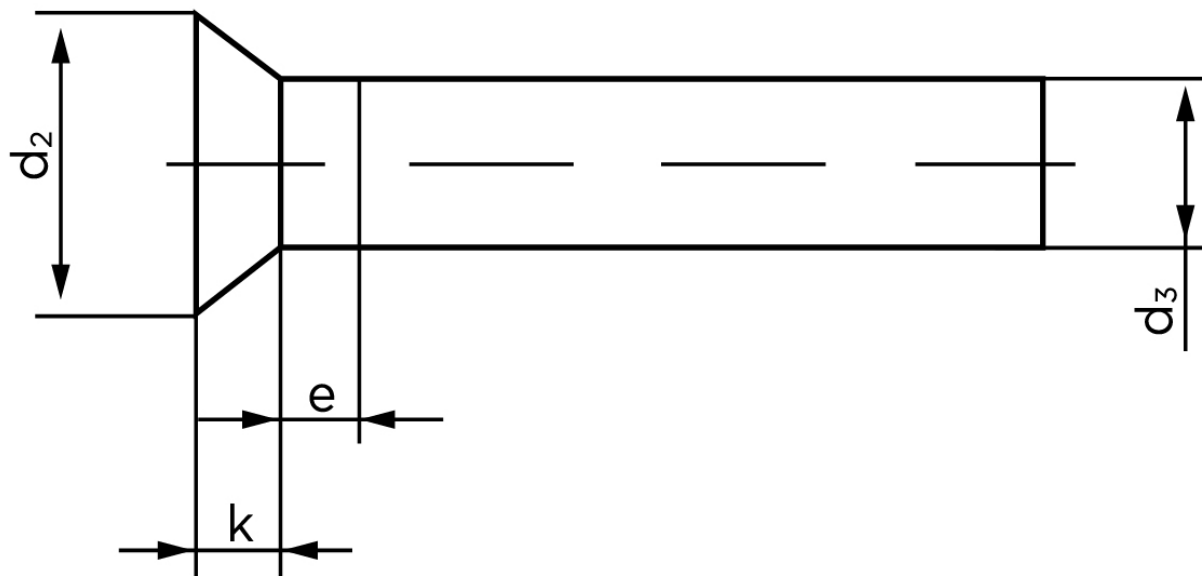

Undersænket Nitte DIN 661 Kopper 8x35 (100 Stk)

SKU: 006613000080035

GTIN: 4043952136416

Norm	DIN 661
Dimensions	8
d_2	14
d_3 min.	7,76
$e_{max.}$	4
$k_{DIN 661}$	4,8
$k_{DIN 661}$	4

Bemærk disse data er vejledende, og informationerne skal anses som vejledende, Bolte.dk stiller ingen garanti eller kan stilles til ansvar for overstående datatabel. Er du i tvivl så kontakt os på 75154999.