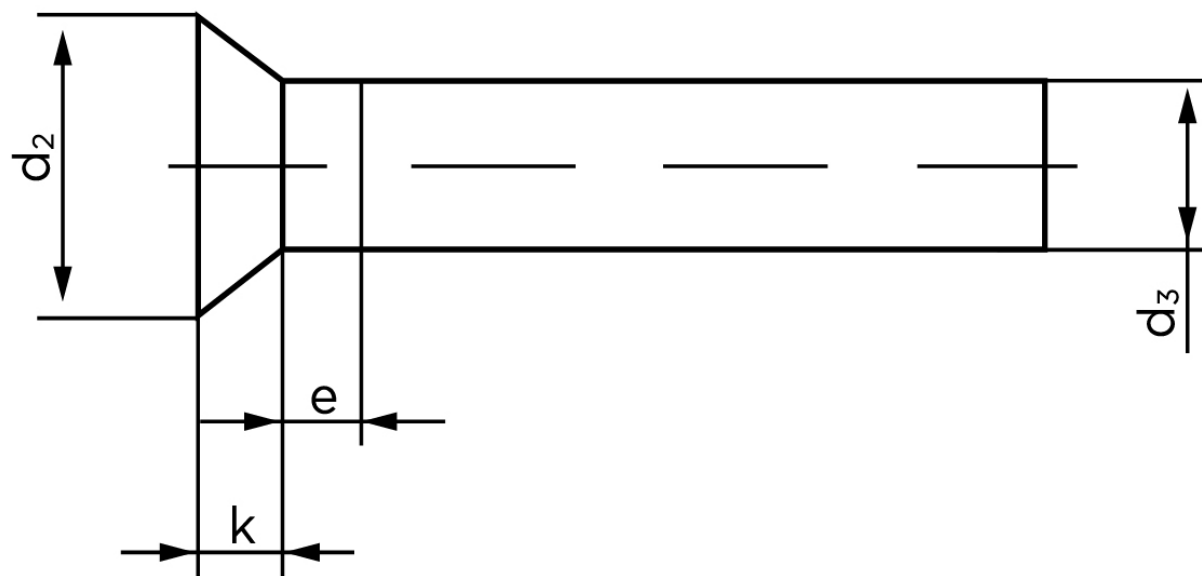

## Undersænket Nitte DIN 661 Aluminium 99.5 - 8x35 (100 Stk)

SKU: 006613010080035

GTIN: 4043952137215

Norm	DIN 661
Dimensions	8
$d_2$	14
$d_3$ min.	7,76
$e_{max.}$	4
$k_{DIN 661}$	4,8
$k_{DIN 661}$	4

Bemærk disse data er vejledende, og informationerne skal anses som vejledende, Bolte.dk stiller ingen garanti eller kan stilles til ansvar for overstående datatabel. Er du i tvivl så kontakt os på 75154999.