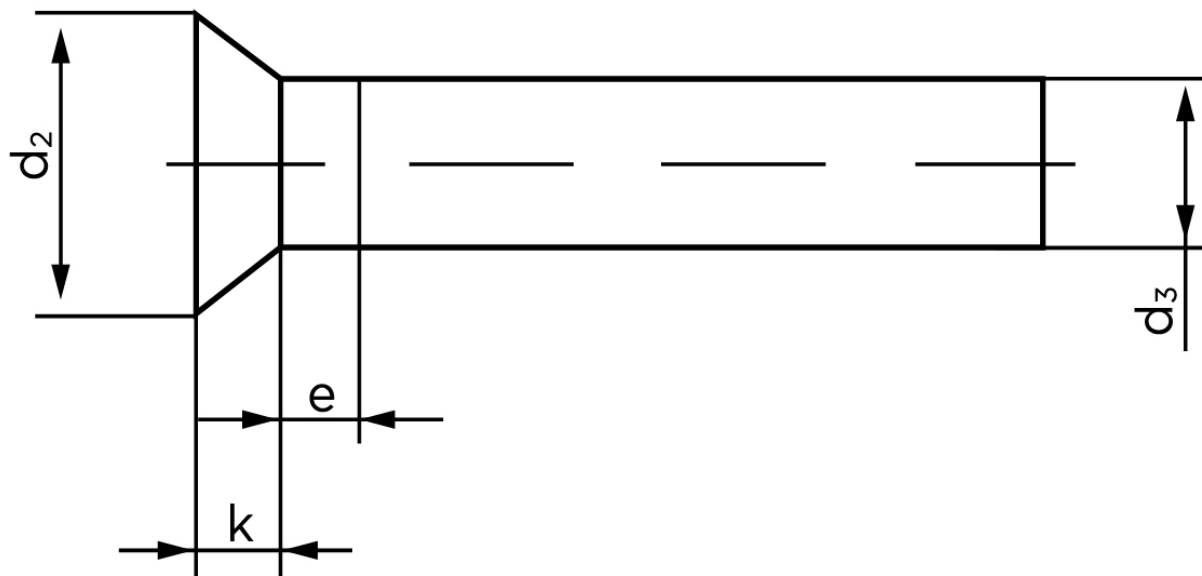

Undersænket Nitte DIN 661 Kopper 8x40 (100 Stk)

SKU: 006613000080040

GTIN: 4043952136423

Norm	DIN 661
Dimensions	8
d_2	14
d_3 min.	7,76
$e_{max.}$	4
$k_{DIN 661}$	4,8
$k_{DIN 661}$	4

Bemærk disse data er vejledende, og informationerne skal anses som vejledende, Bolte.dk stiller ingen garanti eller kan stilles til ansvar for overstående datatabel. Er du i tvivl så kontakt os på 75154999.