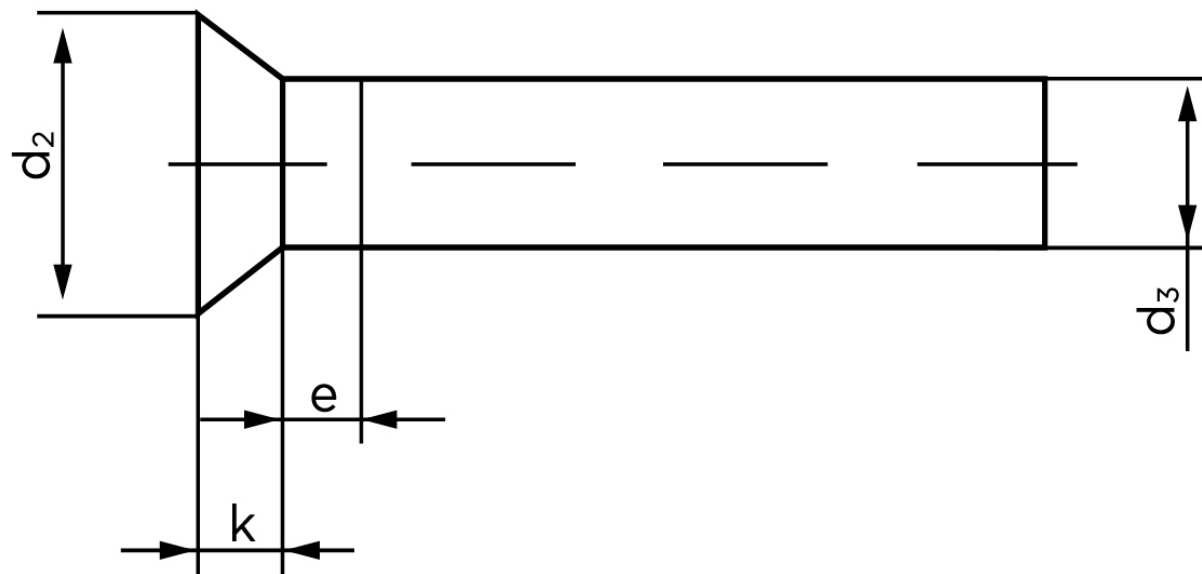

Undersænket Nitte DIN 661 Aluminium 99.5 - 8x40 (100 Stk)

SKU: 006613010080040

GTIN: 4043952137222

Norm	DIN 661
Dimensions	8
d_2	14
d_3 min.	7,76
$e_{max.}$	4
$k_{DIN 661}$	4,8
$k_{DIN 661}$	4

Bemærk disse data er vejledende, og informationerne skal anses som vejledende, Bolte.dk stiller ingen garanti eller kan stilles til ansvar for overstående datatabel. Er du i tvivl så kontakt os på 75154999.