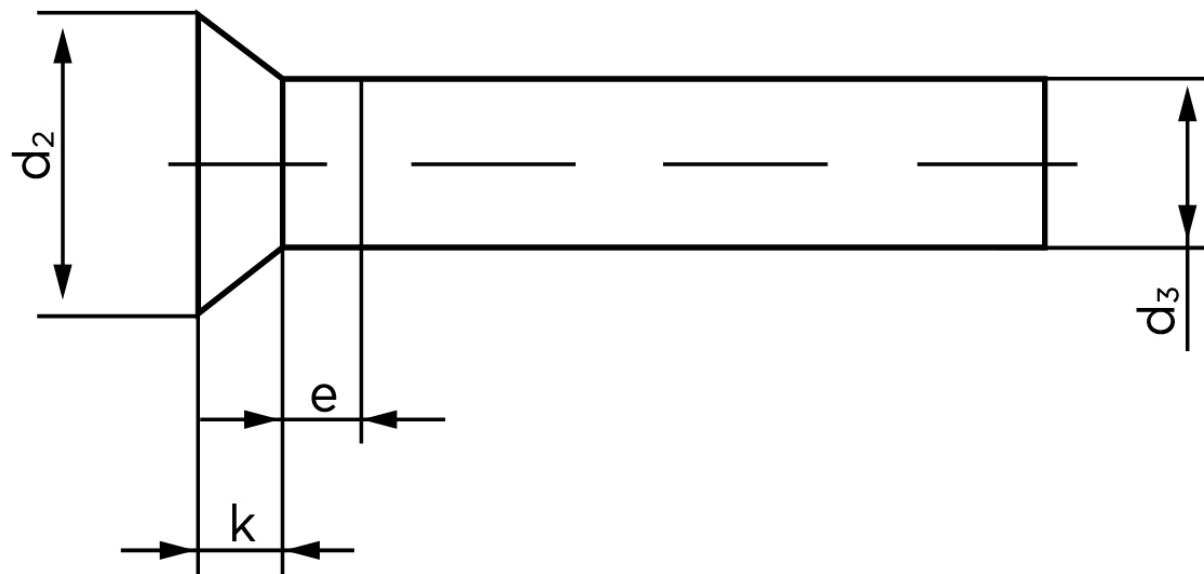

## Undersænket Nitte DIN 661 Kopper 8x45 (100 Stk)

SKU: 006613000080045

GTIN: 4043952136430

Norm	DIN 661
Dimensions	8
$d_2$	14
$d_3$ min.	7,76
$e_{max.}$	4
$k_{DIN 661}$	4,8
$k_{DIN 661}$	4

Bemærk disse data er vejledende, og informationerne skal anses som vejledende, Bolte.dk stiller ingen garanti eller kan stilles til ansvar for overstående datatabel. Er du i tvivl så kontakt os på 75154999.