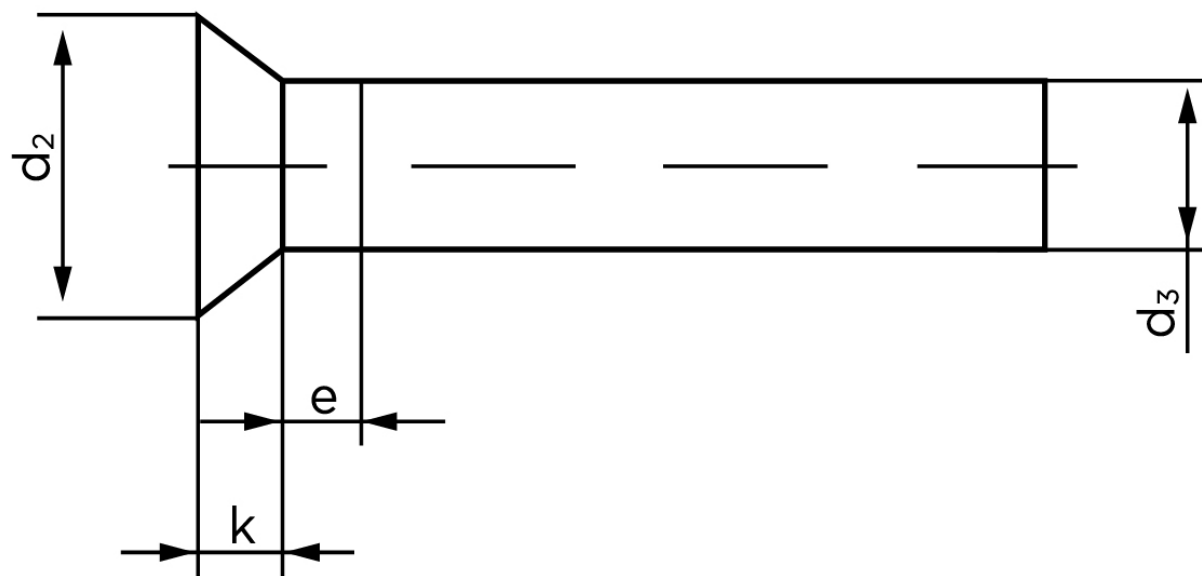

## Undersænket Nitte DIN 661 Aluminium 99.5 - 8x45 (100 Stk)

SKU: 006613010080045

GTIN: 4043952137239

Norm	DIN 661
Dimensions	8
$d_2$	14
$d_3$ min.	7,76
$e_{max.}$	4
$k_{DIN 661}$	4,8
$k_{DIN 661}$	4

Bemærk disse data er vejledende, og informationerne skal anses som vejledende, Bolte.dk stiller ingen garanti eller kan stilles til ansvar for overstående datatabel. Er du i tvivl så kontakt os på 75154999.