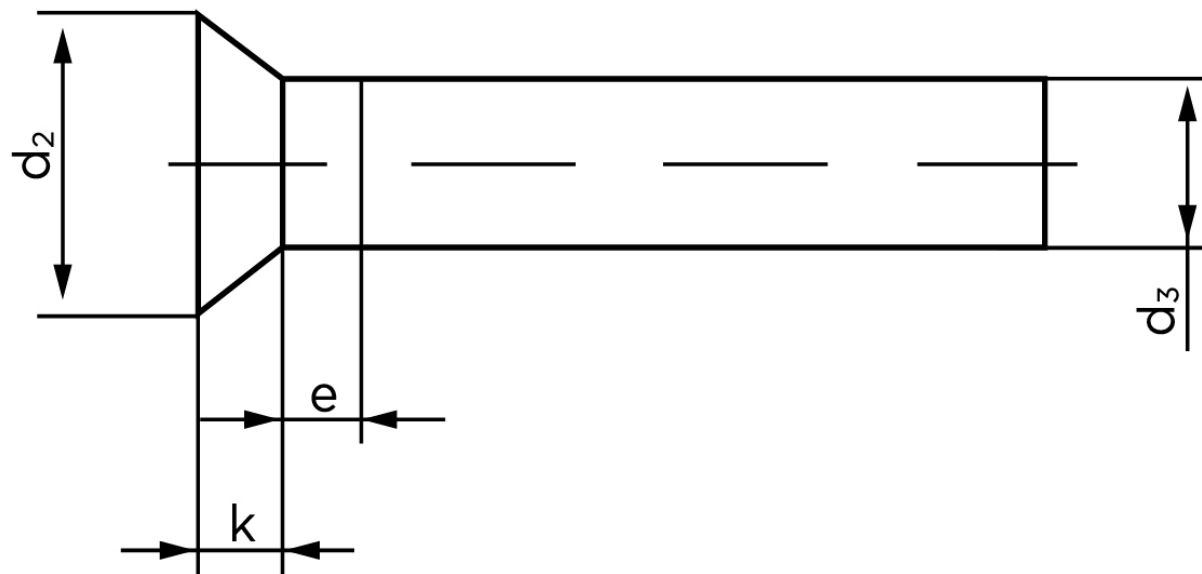

Undersænket Nitte DIN 661 Ubehandlet Stål 8x50 (100 Stk)

SKU: 006610000080050

GTIN: 4043952135549

Norm	DIN 661
Dimensions	8
d_2	14
d_3 min.	7,76
$e_{max.}$	4
$k_{DIN 661}$	4,8
$k_{DIN 661}$	4

Bemærk disse data er vejledende, og informationerne skal anses som vejledende, Bolte.dk stiller ingen garanti eller kan stilles til ansvar for overstående datatabel. Er du i tvivl så kontakt os på 75154999.