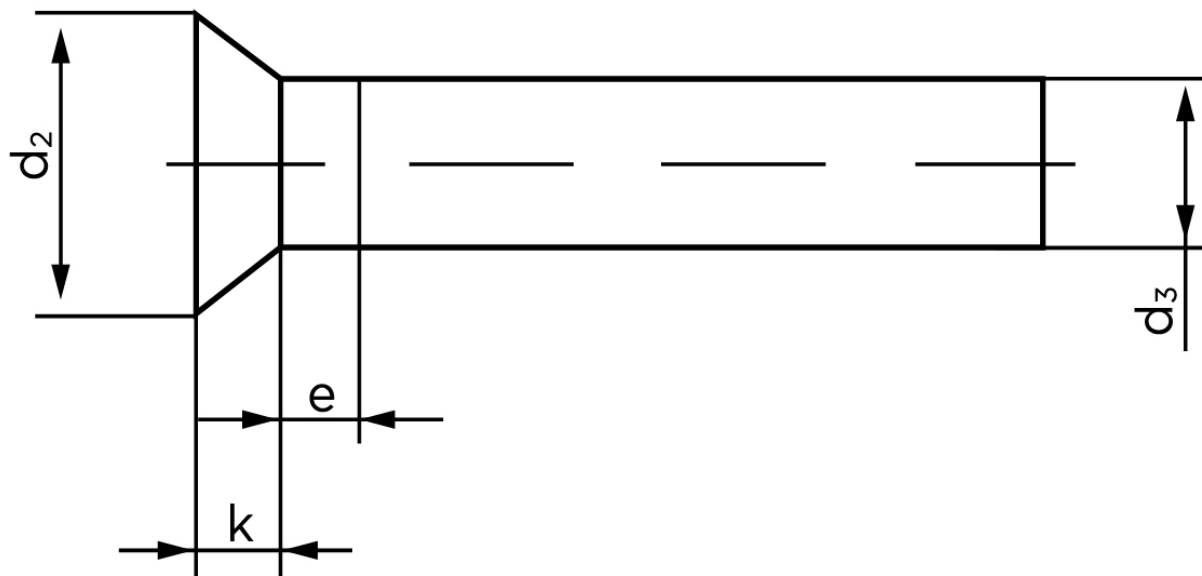

Undersænket Nitte DIN 661 Kopper 8x50 (100 Stk)

SKU: 006613000080050

GTIN: 4043952136447

Norm	DIN 661
Dimensions	8
d_2	14
d_3 min.	7,76
$e_{max.}$	4
$k_{DIN 661}$	4,8
$k_{DIN 661}$	4

Bemærk disse data er vejledende, og informationerne skal anses som vejledende, Bolte.dk stiller ingen garanti eller kan stilles til ansvar for overstående datatabel. Er du i tvivl så kontakt os på 75154999.