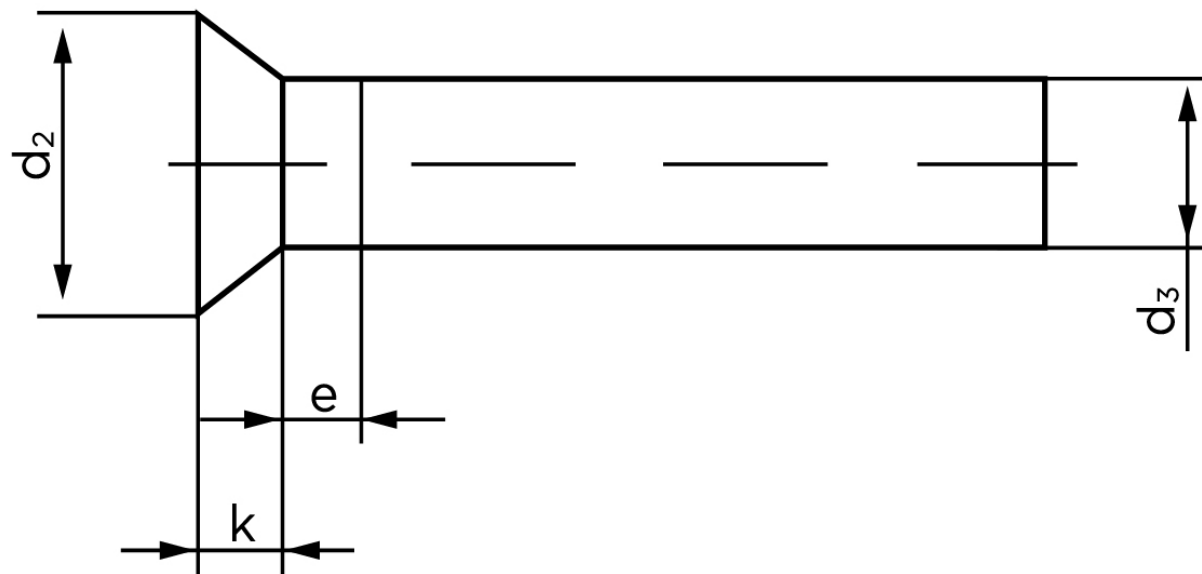

## Undersænket Nitte DIN 661 Aluminium 99.5 - 8x50 (100 Stk)

SKU: 006613010080050

GTIN: 4043952137246

Norm	DIN 661
Dimensions	8
$d_2$	14
$d_3$ min.	7,76
$e_{max.}$	4
$k_{DIN 661}$	4,8
$k_{DIN 661}$	4

Bemærk disse data er vejledende, og informationerne skal anses som vejledende, Bolte.dk stiller ingen garanti eller kan stilles til ansvar for overstående datatabel. Er du i tvivl så kontakt os på 75154999.