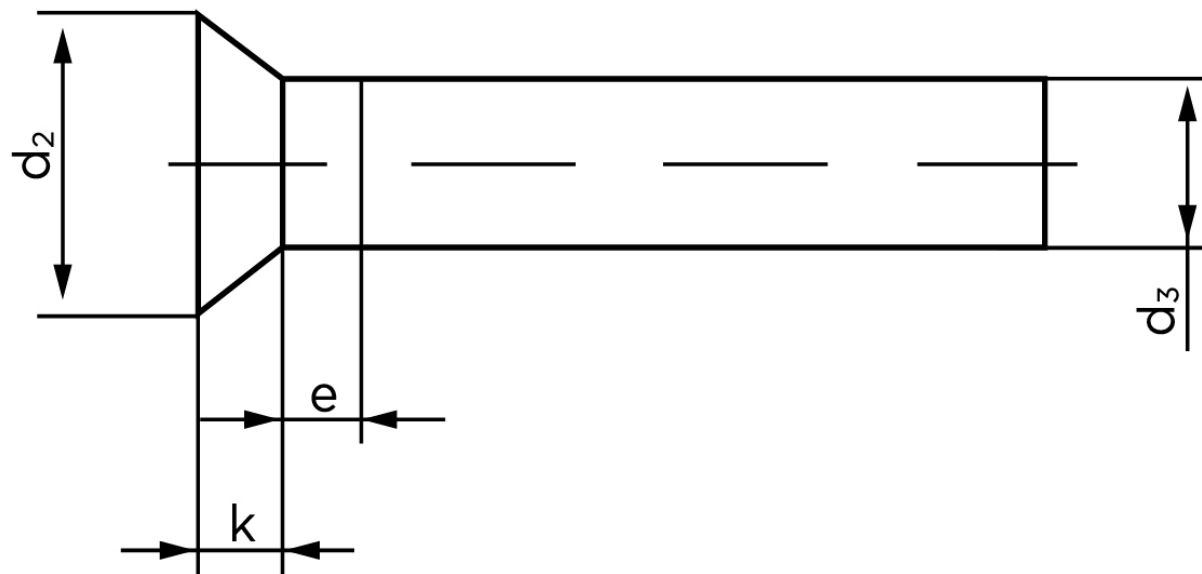

## Undersænket Nitte DIN 661 Ubehandlet Stål 8x60 (100 Stk)

SKU: 006610000080060

GTIN: 4043952135563

Norm	DIN 661
Dimensions	8
$d_2$	14
$d_3$ min.	7,76
$e_{max.}$	4
$k_{DIN 661}$	4,8
$k_{DIN 661}$	4

Bemærk disse data er vejledende, og informationerne skal anses som vejledende, Bolte.dk stiller ingen garanti eller kan stilles til ansvar for overstående datatabel. Er du i tvivl så kontakt os på 75154999.