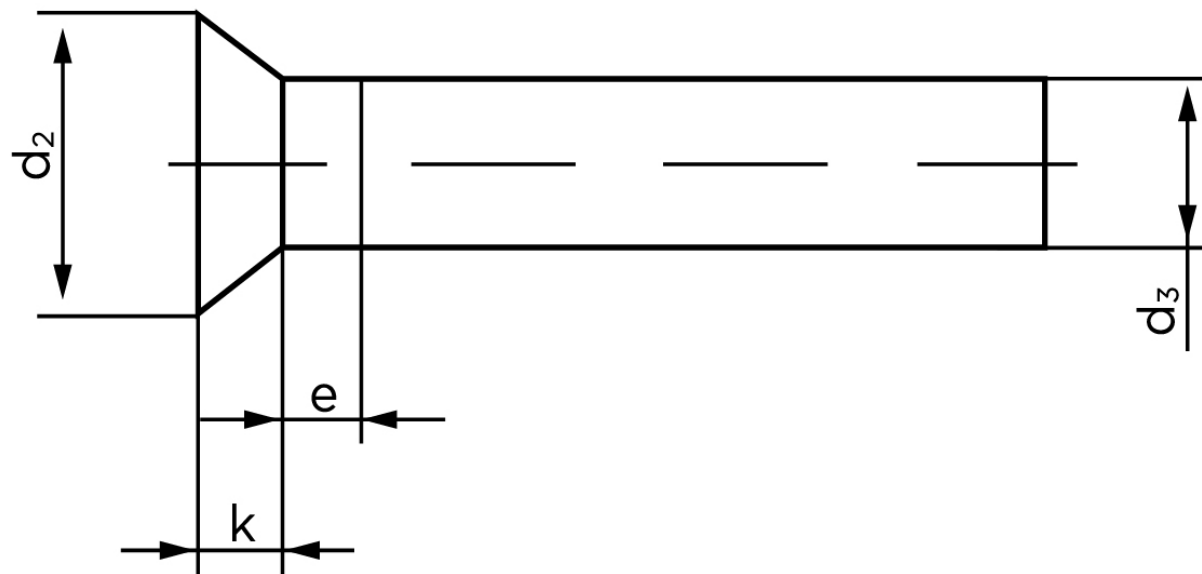

## Undersænket Nitte DIN 661 Aluminium 99.5 - 8x60 (100 Stk)

SKU: 006613010080060

GTIN: 4043952137260

Norm	DIN 661
Dimensions	8
$d_2$	14
$d_3$ min.	7,76
$e_{max.}$	4
$k_{DIN 661}$	4,8
$k_{DIN 661}$	4

Bemærk disse data er vejledende, og informationerne skal anses som vejledende, Bolte.dk stiller ingen garanti eller kan stilles til ansvar for overstående datatabel. Er du i tvivl så kontakt os på 75154999.