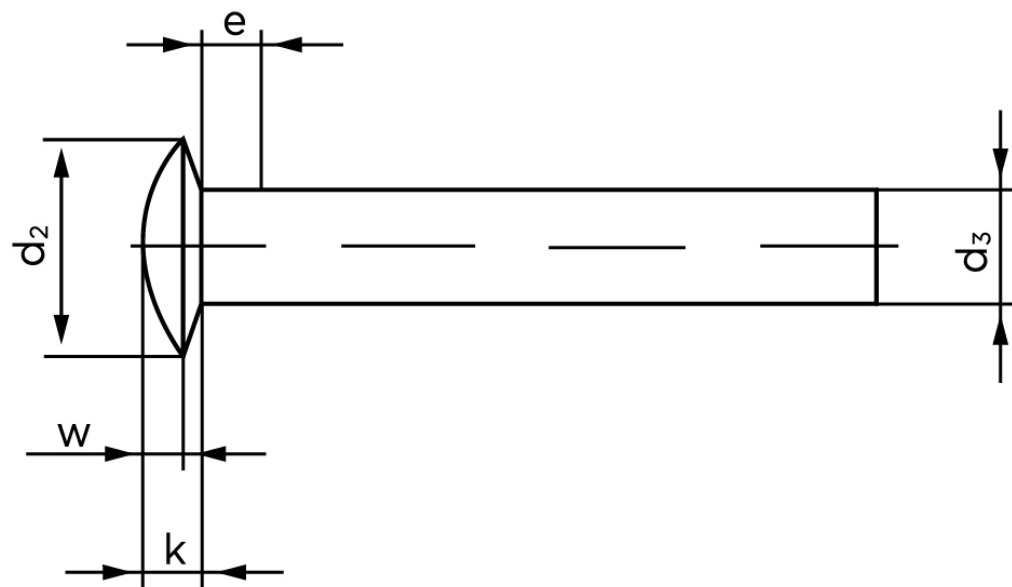

Linshovedet Nitte DIN 662 Ubehandlet Stål 2,5x5 (1000 Stk)

SKU: 006620000025005

GTIN: 4043952138120

Norm	DIN 662
Dimensions	2.5
d_2	5
d_3	2,37
$e_{max.}$	1,25
k	1,2
w	0,8

Bemærk disse data er vejledende, og informationerne skal anses som vejledende, Bolte.dk stiller ingen garanti eller kan stilles til ansvar for overstående datatabel. Er du i tvivl så kontakt os på 75154999.