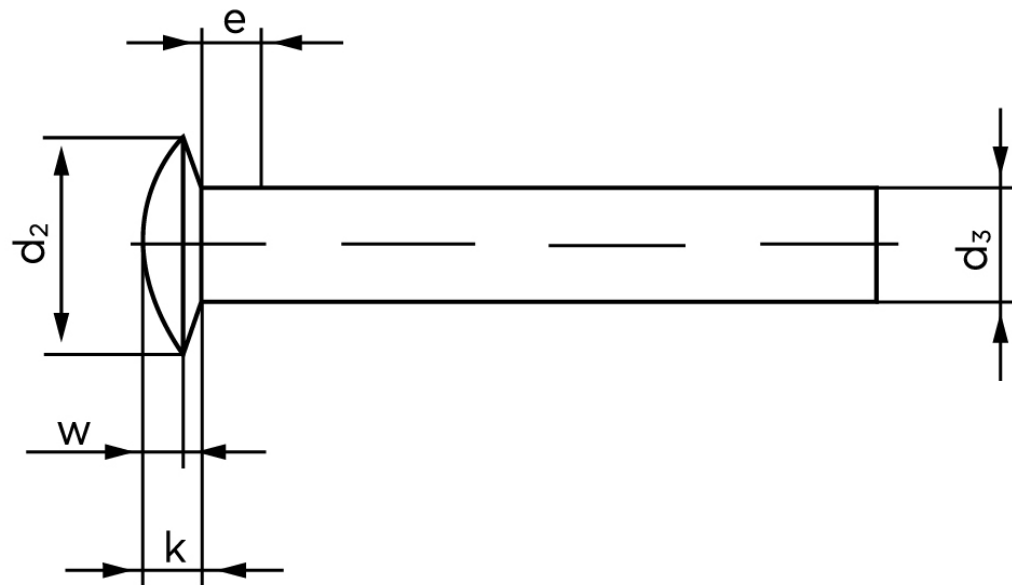

Linshovedet Nitte DIN 662 Ubehandlet Stål 3,5x8 (1000 Stk)

SKU: 006620000035008

GTIN: 4043952138168

Norm	DIN 662
Dimensions	3.5
d ₂	7
d ₃	3,37
e _{max.}	1,75
k	1,8
w	1,2

Bemærk disse data er vejledende, og informationerne skal anses som vejledende, Bolte.dk stiller ingen garanti eller kan stilles til ansvar for overstående datatabel. Er du i tvivl så kontakt os på 75154999.