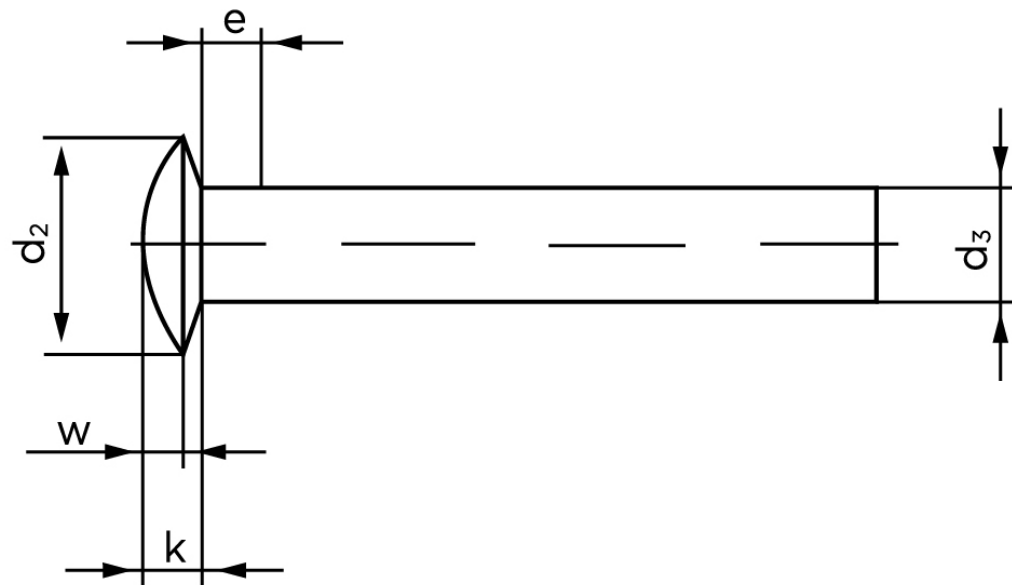

Linshovedet Nitte DIN 662 Aluminium 99.5 - 3,5x8 (1000 Stk)

SKU: 006623000035008

GTIN: 4043952138274

Norm	DIN 662
Dimensions	3.5
d_2	7
d_3	3,37
$e_{max.}$	1,75
k	1,8
w	1,2

Bemærk disse data er vejledende, og informationerne skal anses som vejledende, Bolte.dk stiller ingen garanti eller kan stilles til ansvar for overstående datatabel. Er du i tvivl så kontakt os på 75154999.