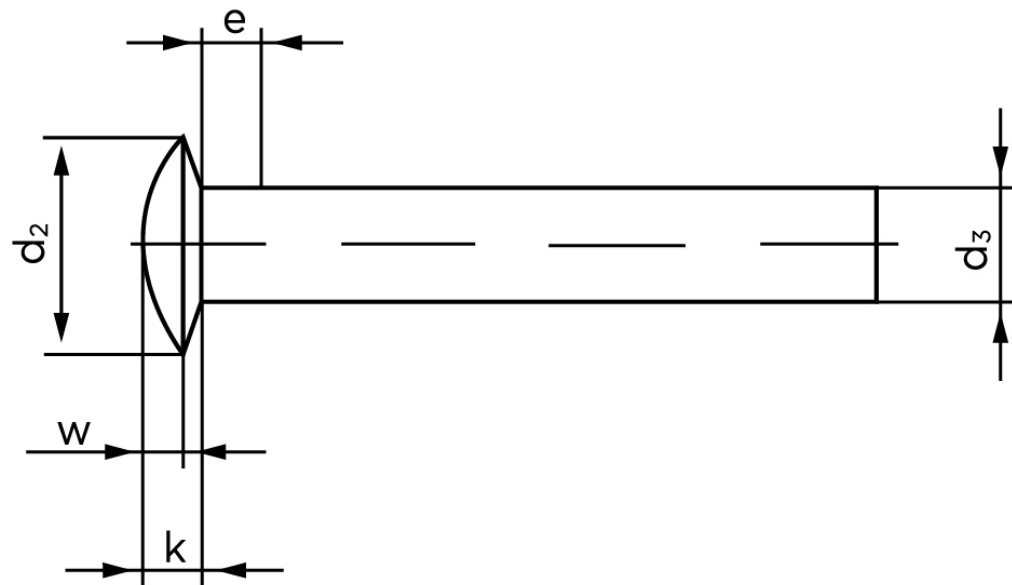

Linshovedet Nitte DIN 662 Kobber 3,5x8 (1000 Stk)

SKU: 006627000035008

GTIN: 4043952138342

Norm	DIN 662
Dimensions	3.5
d ₂	7
d ₃	3,37
e _{max.}	1,75
k	1,8
w	1,2

Bemærk disse data er vejledende, og informationerne skal anses som vejledende, Bolte.dk stiller ingen garanti eller kan stilles til ansvar for overstående datatabel. Er du i tvivl så kontakt os på 75154999.