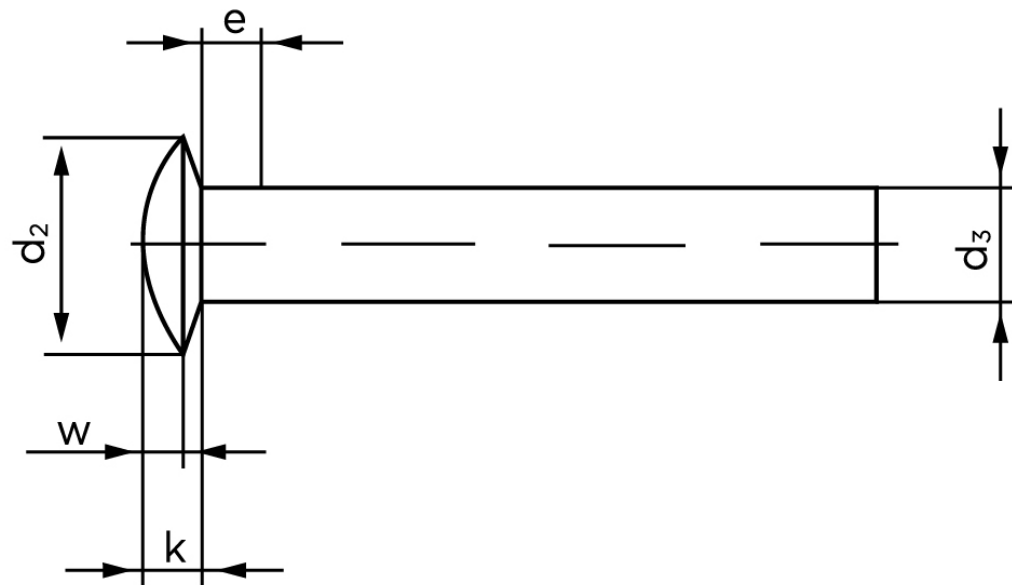

Linshovedet Nitte DIN 662 Ubehandlet Stål 3x6 (1000 Stk)

SKU: 006620000030006

GTIN: 4043952138144

Norm	DIN 662
Dimensions	3
d_2	6
d_3	2,87
$e_{max.}$	1,5
k	1,5
w	1

Bemærk disse data er vejledende, og informationerne skal anses som vejledende, Bolte.dk stiller ingen garanti eller kan stilles til ansvar for overstående datatabel. Er du i tvivl så kontakt os på 75154999.

Vil du vide mere om dette produkt
Forespørg pris her