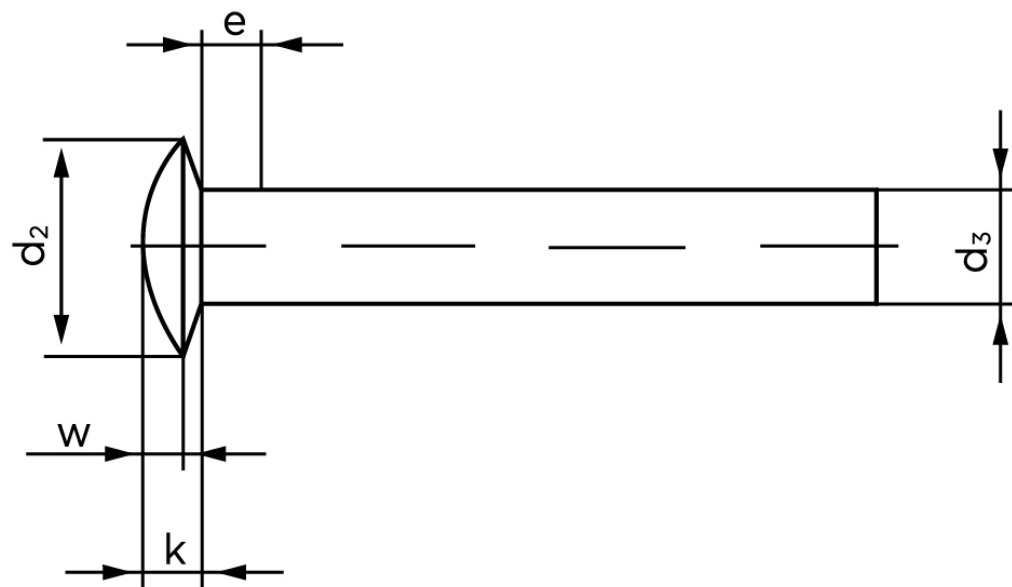

## Linshovedet Nitte DIN 662 Aluminium 99.5 - 3x6 (1000 Stk)

SKU: 006623000030006

GTIN: 4043952138267

Norm	DIN 662
Dimensions	3
$d_2$	6
$d_3$	2,87
$e_{max.}$	1,5
$k$	1,5
$w$	1

Bemærk disse data er vejledende, og informationerne skal anses som vejledende, Bolte.dk stiller ingen garanti eller kan stilles til ansvar for overstående datatabel. Er du i tvivl så kontakt os på 75154999.