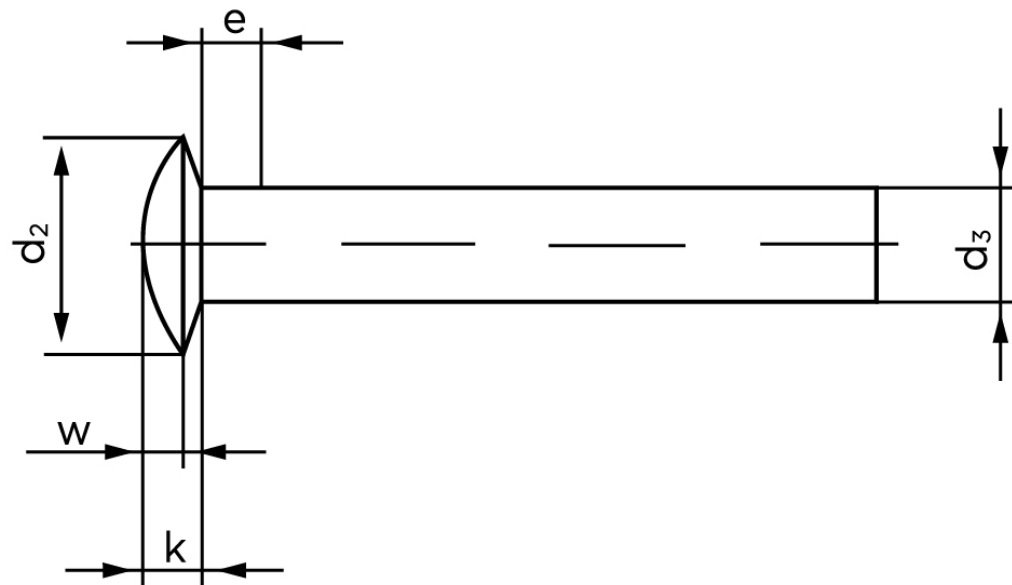

# BOLTE

KVALITETSSKRUER OG -BOLTE PÅ NETTET

## Linshovedet Nitte DIN 662 Ubehandlet Stål 4x12 (1000 Stk)

SKU: 006620000040012

GTIN: 4043952138199

Norm	DIN 662
Dimensions	4
$d_2$	8
$d_3$	3,87
$e_{max.}$	2
$k$	2,1
$w$	1,4

Bemærk disse data er vejledende, og informationerne skal anses som vejledende, Bolte.dk stiller ingen garanti eller kan stilles til ansvar for overstående datatabel. Er du i tvivl så kontakt os på 75154999.