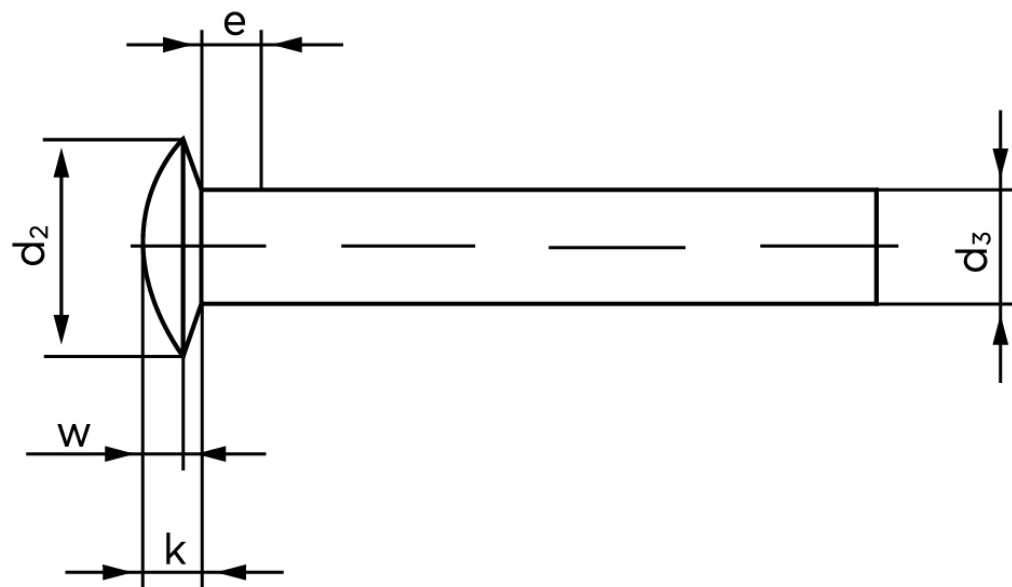

Linshovedet Nitte DIN 662 Aluminium 99.5 - 4x8 (1000 Stk)

SKU: 006623000040008

GTIN: 4043952138281

Norm	DIN 662
Dimensions	4
d ₂	8
d ₃	3,87
e _{max.}	2
k	2,1
w	1,4

Bemærk disse data er vejledende, og informationerne skal anses som vejledende, Bolte.dk stiller ingen garanti eller kan stilles til ansvar for overstående datatabel. Er du i tvivl så kontakt os på 75154999.