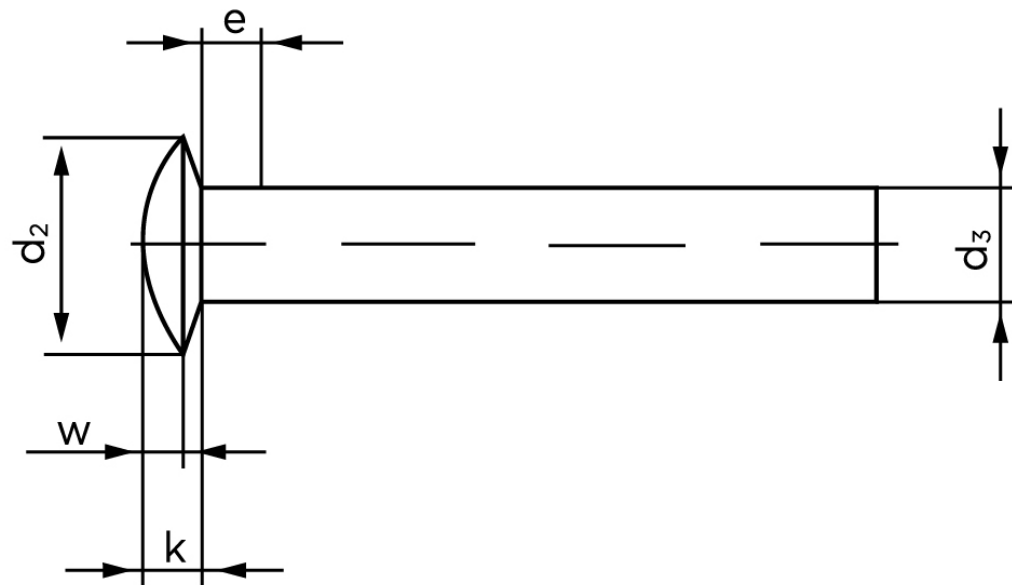

Linshovedet Nitte DIN 662 Kobber 4x8 (1000 Stk)

SKU: 006627000040008

GTIN: 4043952138359

Norm	DIN 662
Dimensions	4
d ₂	8
d ₃	3,87
e _{max.}	2
k	2,1
w	1,4

Bemærk disse data er vejledende, og informationerne skal anses som vejledende, Bolte.dk stiller ingen garanti eller kan stilles til ansvar for overstående datatabel. Er du i tvivl så kontakt os på 75154999.