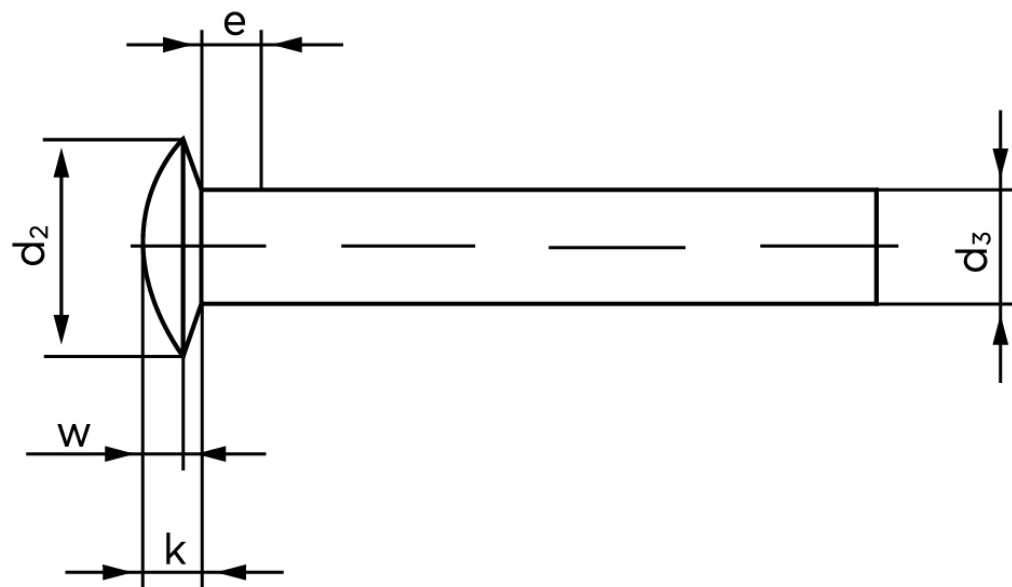

Linshovedet Nitte DIN 662 Aluminium 99.5 - 5x12 (500 Stk)

SKU: 006623000050012

GTIN: 4043952138298

Norm	DIN 662
Dimensions	5
d ₂	10
d ₃	4,82
e _{max.}	2,5
k	2,5
w	1,7

Bemærk disse data er vejledende, og informationerne skal anses som vejledende, Bolte.dk stiller ingen garanti eller kan stilles til ansvar for overstående datatabel. Er du i tvivl så kontakt os på 75154999.