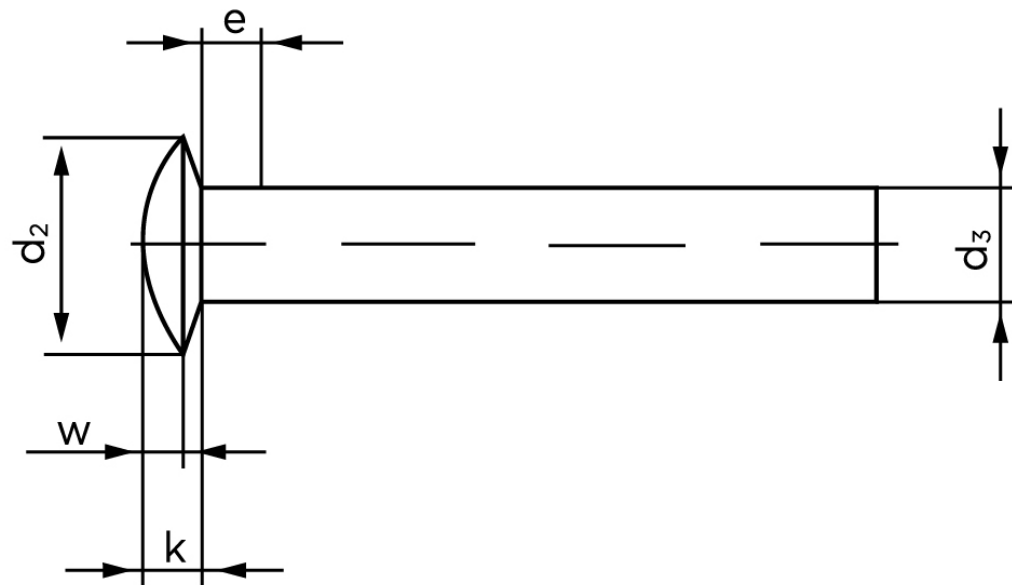

Linshovedet Nitte DIN 662 Kobber 5x12 (500 Stk)

SKU: 006627000050012

GTIN: 4043952138366

Norm	DIN 662
Dimensions	5
d ₂	10
d ₃	4,82
e _{max.}	2,5
k	2,5
w	1,7

Bemærk disse data er vejledende, og informationerne skal anses som vejledende, Bolte.dk stiller ingen garanti eller kan stilles til ansvar for overstående datatabel. Er du i tvivl så kontakt os på 75154999.